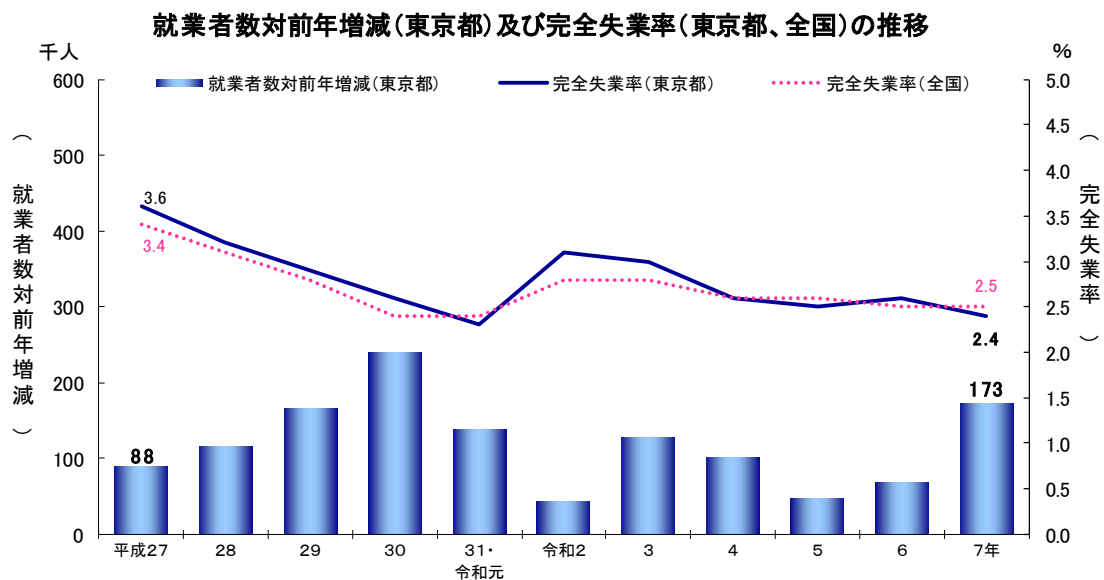

東京の労働力(労働力調査結果)

令和7年平均結果

「労働力調査」(総務省統計局所管)の東京都分について、令和7年平均の集計結果を公表します。

東京都の完全失業率 2.4 %

前年に比べ0.2ポイント低下

《主な内容》

- ・ 就業者数は862万人で、前年に比べ17万3千人(2.0%)増加
- ・ 完全失業者数は21万5千人で、前年に比べ9千人(△4.0%)減少
- ・ 非労働力人口は390万9千人で、前年に比べ6万人(△1.5%)減少