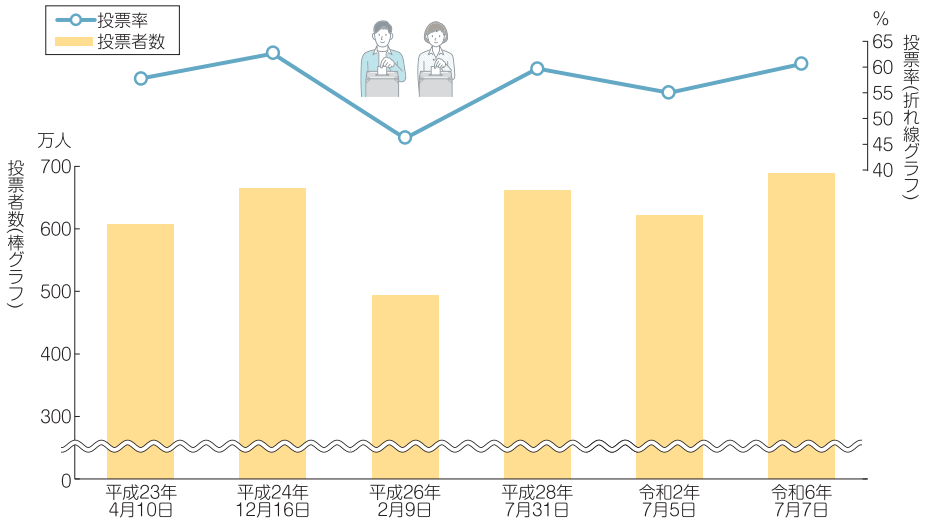

# 選挙

## ① 都知事選挙の投票者数と投票率の推移

資料 都総務局統計部「東京都統計年鑑」(都選挙管理委員会事務局提供資料)

## ② 都議会議員選挙年代別推定投票率(令和3年7月4日)

注) 全体投票率は確定値  
資料 都選挙管理委員会「年代別投票行動調査結果」