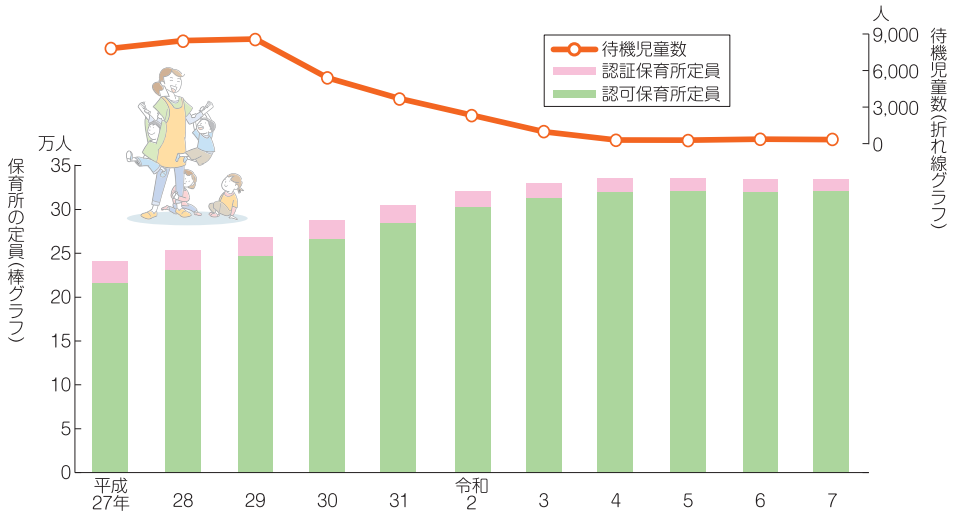

社会 保 障

① 保育所の定員と待機児童数の推移

資料 都福祉局「保育サービス利用状況等について」※各年4月現在

② 保育所等の設置主体の構成比の推移

資料 厚生労働省「社会福祉施設等調査報告」