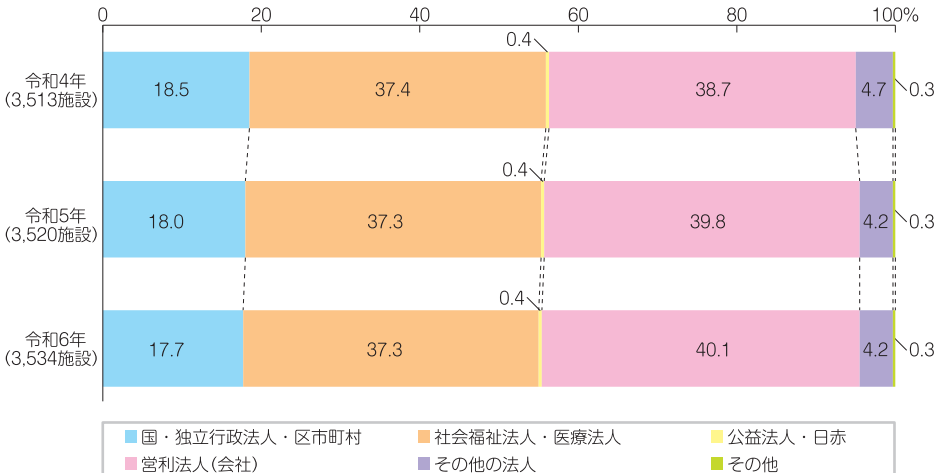

社会 保 障

① 保育所の定員と待機児童数の推移

資料 都福祉局「保育サービス利用状況等について」※各年4月現在

② 保育所等の設置主体の構成比の推移

資料 厚生労働省「社会福祉施設等調査報告」