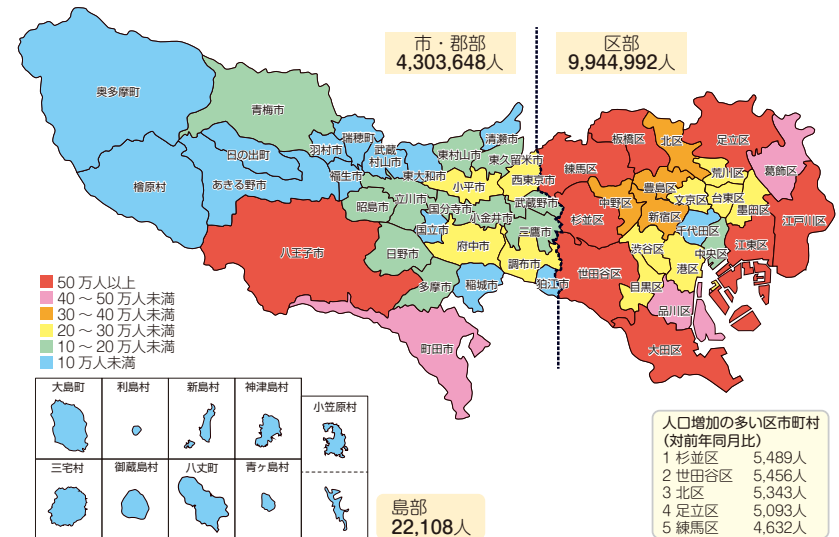

④ 地域別人口(推計)(令和8年1月1日現在)

注) 島しょの縮尺は、他と異なる。

資料 都総務局統計部「東京都の人口(推計)」(令和8年1月1日現在)