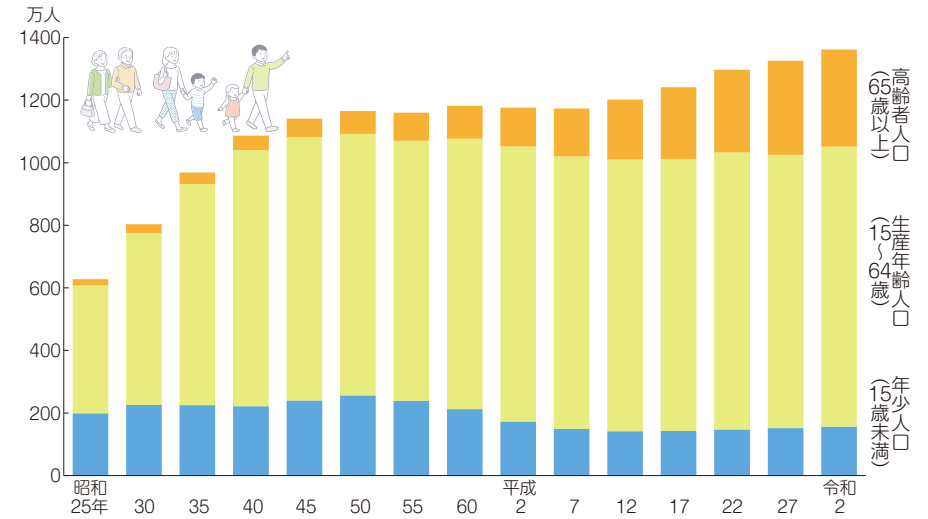

③ 年齢区分別人口の推移

資料 総務省統計局「国勢調査報告」