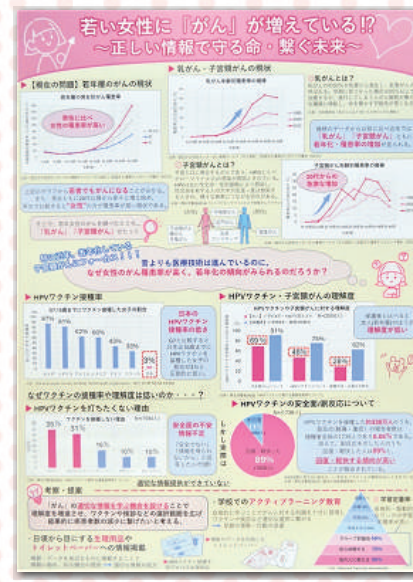

パソコン統計グラフの部 東京都知事賞

若い女性に「がん」が増えている!?
～正しい情報で守る命・繋ぐ未来～