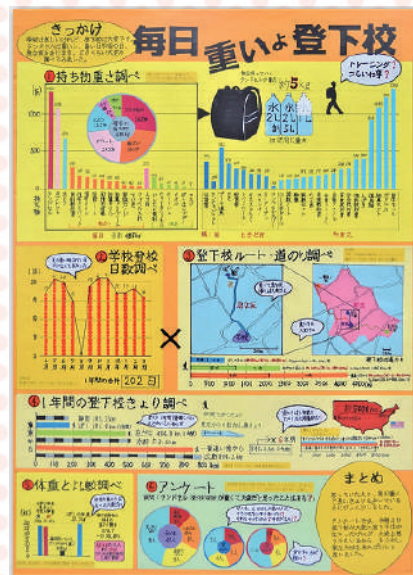

# 東京都統計グラフコンクールのお知らせ

東京都では、毎年「東京都統計グラフコンクール」を実施しています。都内在住・在勤・在学の小学生以上の方ならどなたでも応募できます。ふるってご応募ください。第73回グラフコンクールの募集要領は令和7年6月下旬頃公表予定です。

応募締切	令和7年9月上旬
規格	B2判 (72.8cm x 51.5cm)
応募部門	第1部 小学1・2年生の作品 第2部 小学3・4年生の作品 第3部 小学5・6年生の作品 第4部 中学生の作品 第5部 小中学生のパソコン統計グラフの作品 第6部 高校生以上の作品

※第1～4部は、グラフ部分をパソコンで作成した作品は含みません。

※第6部は、手描き・パソコンの利用は問いません。

<https://www.toukei.metro.tokyo.lg.jp/kidsc/kc-1gracon.htm> 統計グラフコンクール

## 第72回東京都統計グラフコンクール入賞作品

東京都知事特別賞

街路樹で広がる東京の未来  
～歩道を彩るヒーローたち～

第1部 東京都知事賞

おみそしるはおかず?

第2部 東京都知事賞

毎日重いよ登下校

第4部 東京都知事賞