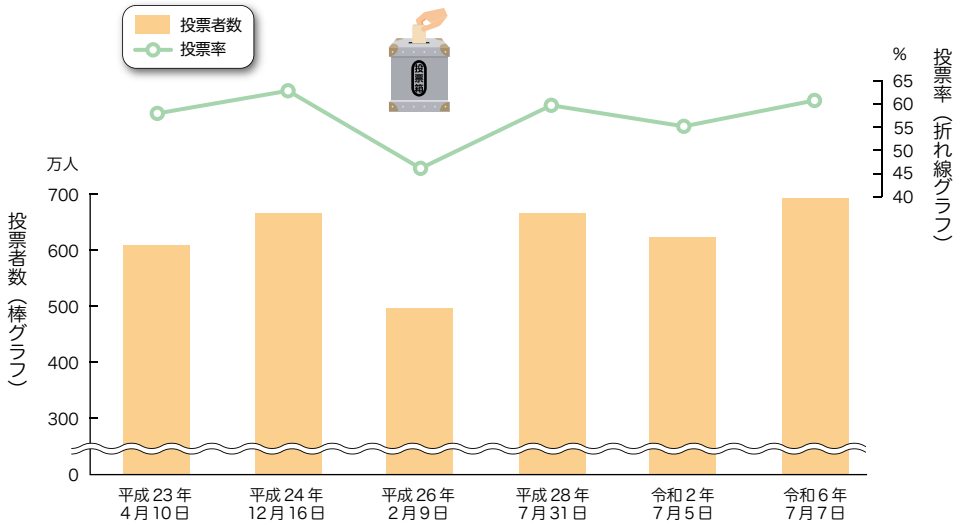

選挙

① 都知事選挙の投票者数と投票率の推移

資料 都総務局統計部「東京都統計年鑑」(都選挙管理委員会事務局提供資料)

② 都議会議員選挙年代別推定投票率(令和3年7月4日)

注) 全体投票率は確定値
資料 都選挙管理委員会「年代別投票行動調査結果」