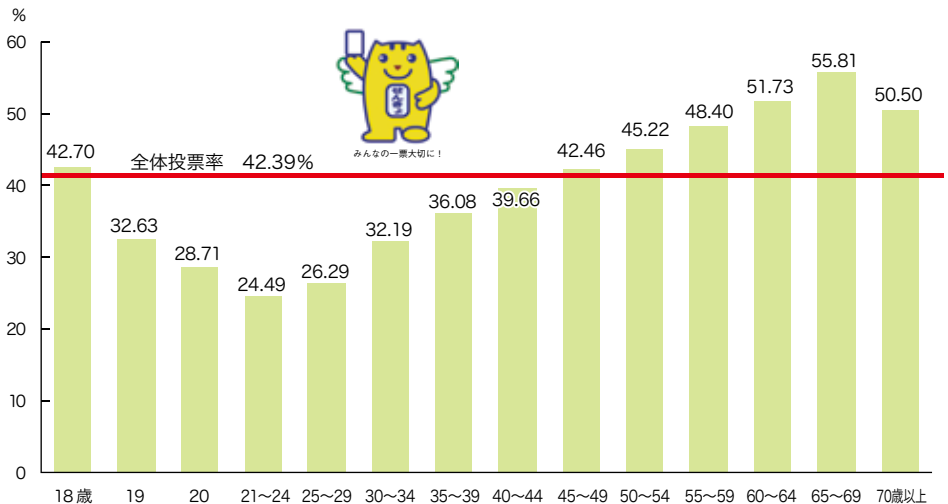

選挙

① 都知事選挙の投票者数と投票率の推移

資料 都総務局統計部「東京都統計年鑑」(都選挙管理委員会事務局提供資料)

② 都議会議員選挙年代別推定投票率(令和3年7月4日)

注) 全体投票率は確定値
資料 都選挙管理委員会「年代別投票行動調査結果」