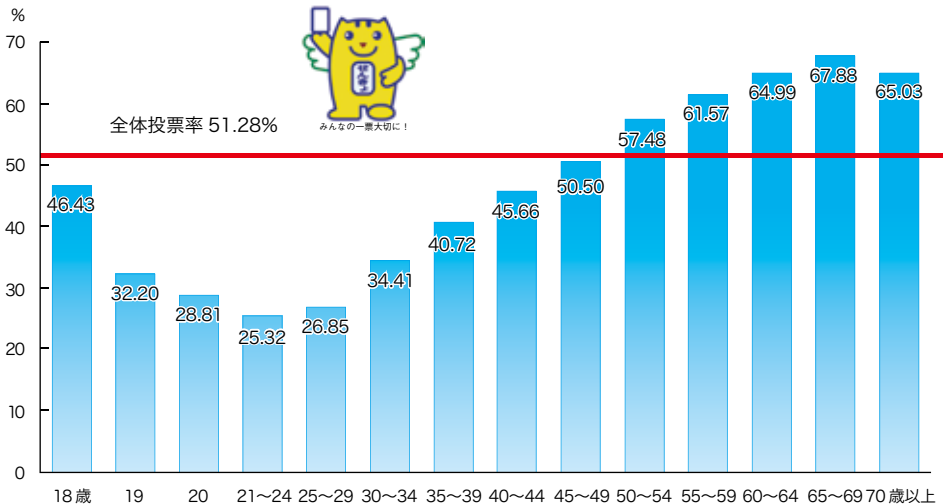

## ① 都知事選挙の投票者数と投票率の推移

資料 都総務局統計部「東京都統計年鑑」(都選挙管理委員会事務局提供資料)

## ② 都議会議員選挙年代別推定投票率(平成29年7月2日)

注) 全体投票率は確定値  
資料 都選挙管理委員会ホームページ