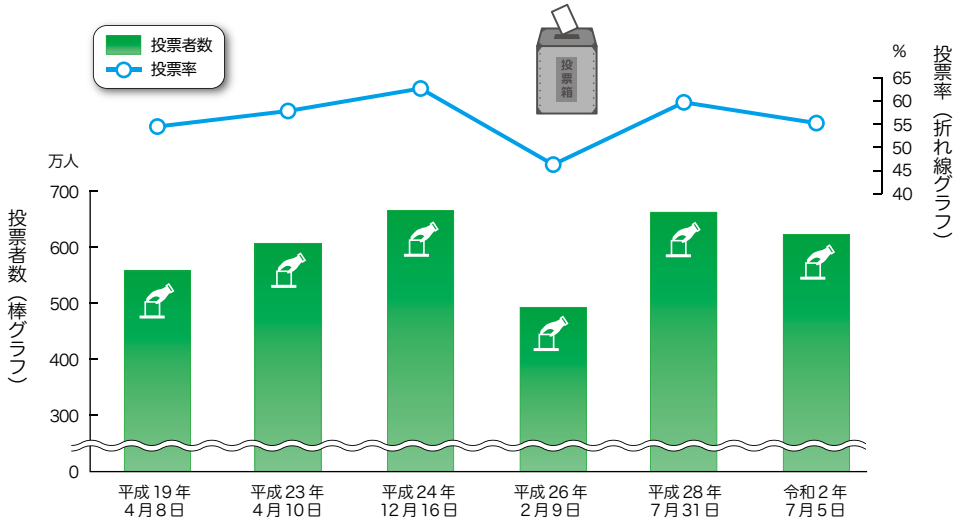

## ① 都知事選挙の投票者数と投票率の推移

資料 都総務局統計部「東京都統計年鑑」(都選挙管理委員会事務局提供資料)

## ② 都議会議員選挙年代別推定投票率(平成29年7月2日)

注) 全体投票率は確定値  
資料 都選挙管理委員会ホームページ