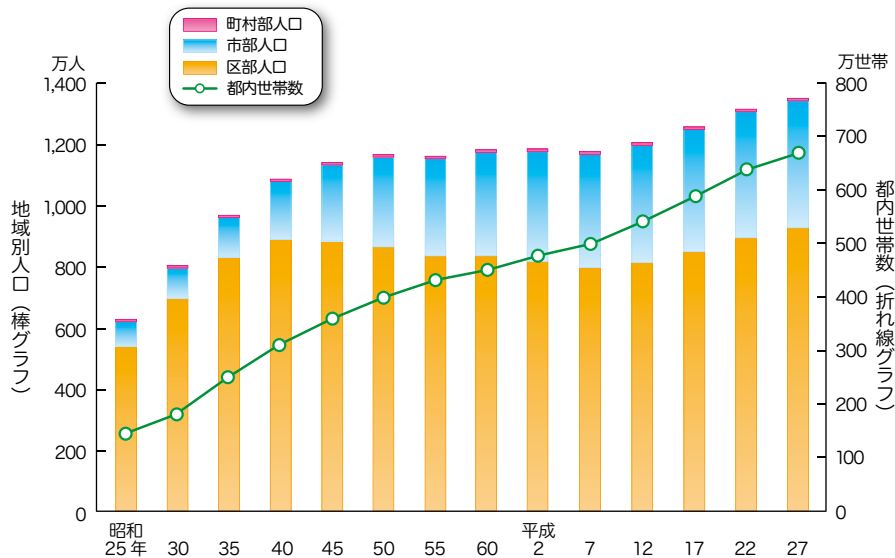

① 人口ピラミッド(男女、年齢5歳階級別の人口の分布)

資料 総務省統計局「国勢調査報告」
都総務局統計部「東京都男女年齢(5歳階級)別人口の予測」(平成30年3月)

③ 年齢区分別人口の推移

資料 昭和25~平成27年: 総務省統計局「国勢調査報告」
令和2年以降: 都総務局統計部「東京都男女年齢(5歳階級)別人口の予測」(平成30年3月)

② 地域(区・市・町村部)別人口及び都内世帯数の推移

資料 総務省統計局「国勢調査報告」

④ 地域別人口(推計)(令和3年1月1日現在)

注) 島しょの縮尺は、他と異なる。
資料 都総務局統計部「東京都の人口(推計)」(令和3年1月1日現在)