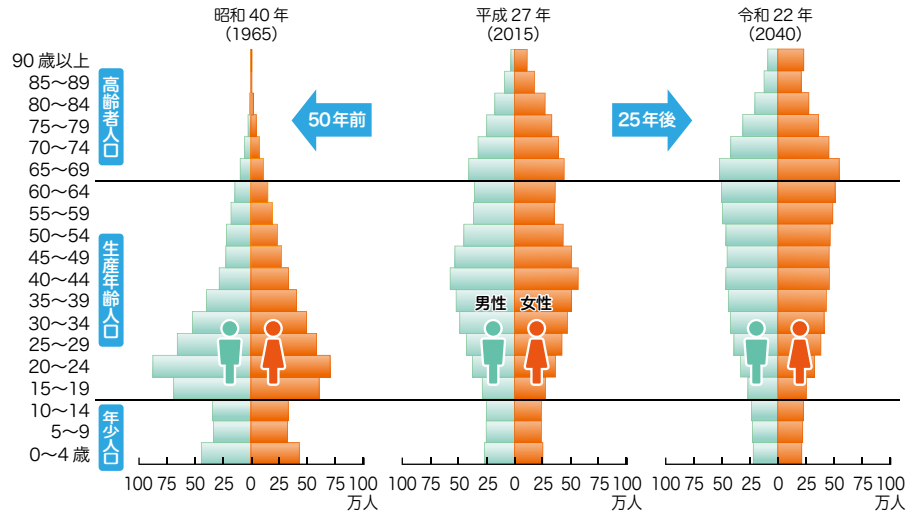

① 人口ピラミッド(男女、年齢5歳階級別の人口の分布)

資料 総務省統計局「国勢調査報告」
都総務局統計部「東京都男女年齢(5歳階級)別人口の予測」(平成30年3月)

③ 年齢区分別人口の推移

資料 昭和25~平成27年: 総務省統計局「国勢調査報告」
令和2年以降: 都総務局統計部「東京都男女年齢(5歳階級)別人口の予測」(平成30年3月)

② 地域(区・市・町村部)別人口及び都内世帯数の推移

資料 総務省統計局「国勢調査報告」

④ 地域別人口(推計)(令和3年1月1日現在)

注) 島しょの縮尺は、他と異なる。
資料 都総務局統計部「東京都の人口(推計)」(令和3年1月1日現在)