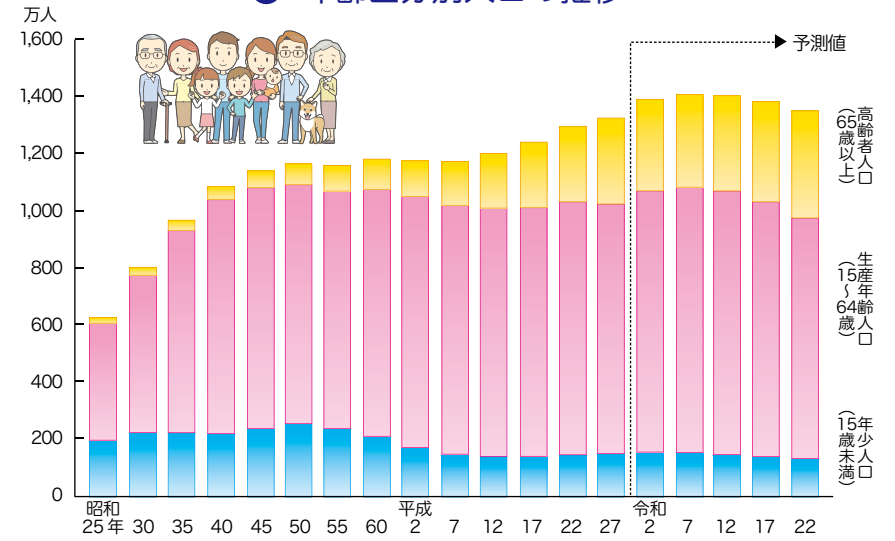

① 人口ピラミッド(男女、年齢5歳階級別の人口の分布)

資料 総務省統計局「国勢調査報告」
都総務局統計部「東京都男女年齢(5歳階級)別人口の予測」(平成30年3月)

③ 年齢区分別人口の推移

資料 昭和25~平成27年: 総務省統計局「国勢調査報告」
令和2年以降: 都総務局統計部「東京都男女年齢(5歳階級)別人口の予測」(平成30年3月)

② 地域(区・市・町村部)別人口及び都内世帯数の推移

資料 総務省統計局「国勢調査報告」

④ 地域別人口(推計)(令和3年1月1日現在)

注) 島しょの縮尺は、他と異なる。
資料 都総務局統計部「東京都の人口(推計)」(令和3年1月1日現在)