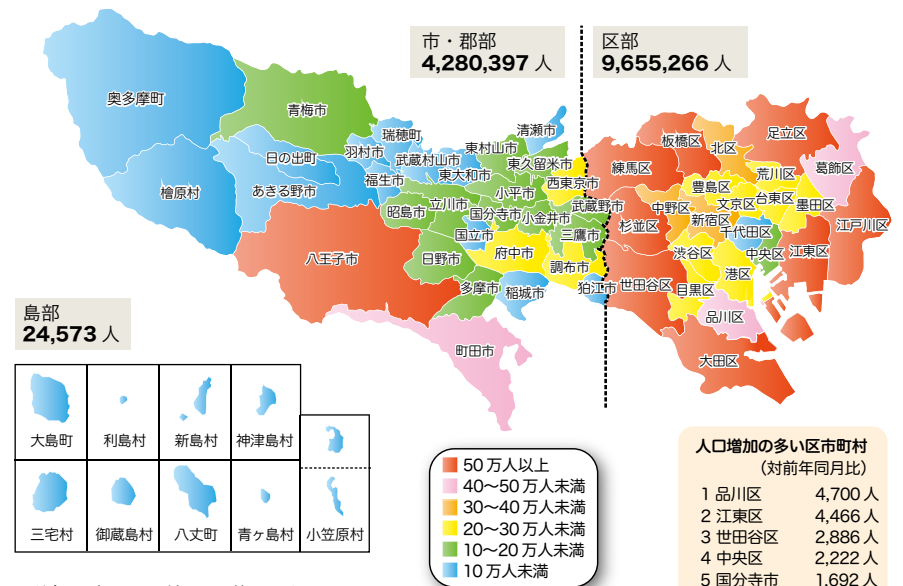

① 人口ピラミッド(男女、年齢5歳階級別の人口の分布)

資料 総務省統計局「国勢調査報告」
都総務局統計部「東京都男女年齢(5歳階級)別人口の予測」(平成30年3月)

③ 年齢区分別人口の推移

資料 昭和25~平成27年: 総務省統計局「国勢調査報告」
令和2年以降: 都総務局統計部「東京都男女年齢(5歳階級)別人口の予測」(平成30年3月)

② 地域(区・市・町村部)別人口及び都内世帯数の推移

資料 総務省統計局「国勢調査報告」

④ 地域別人口(推計)(令和3年1月1日現在)

注) 島しょの縮尺は、他と異なる。
資料 都総務局統計部「東京都の人口(推計)」(令和3年1月1日現在)