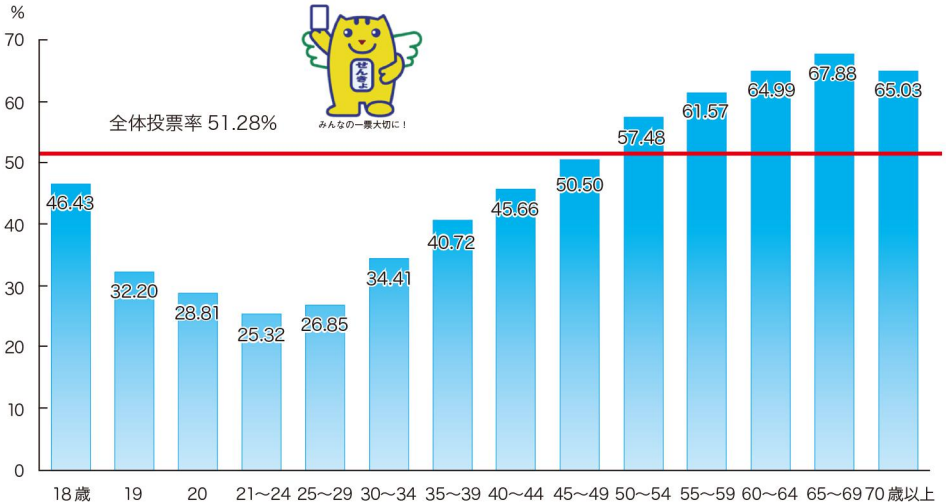

選挙

① 都知事選挙の投票者数と投票率の推移

資料 都総務局統計部「東京都統計年鑑」(都選挙管理委員会事務局提供資料)

② 都議会議員選挙年代別推定投票率(平成29年7月2日)

注) 全体投票率は確定値

資料 都選挙管理委員会ホームページ