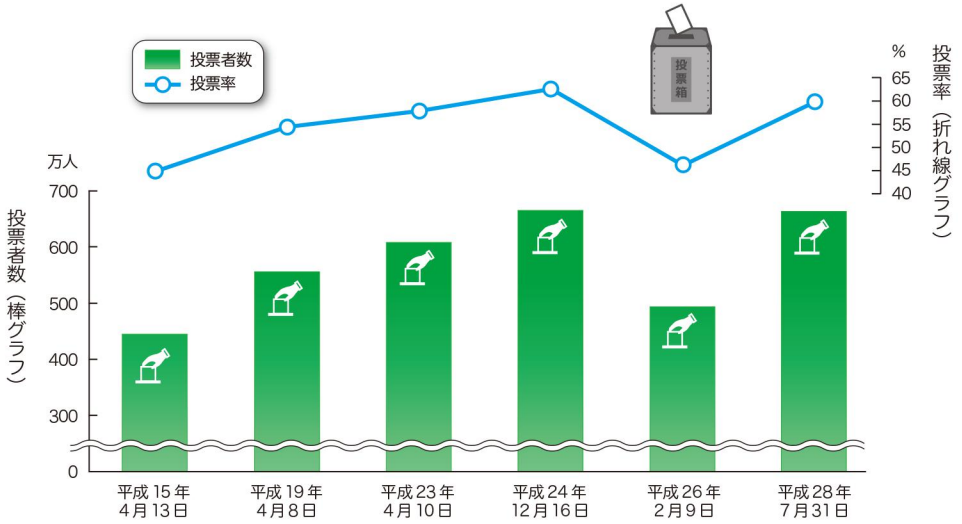

選挙

① 都知事選挙の投票者数と投票率の推移

資料 都総務局統計部「東京都統計年鑑」(都選挙管理委員会事務局提供資料)

② 都議会議員選挙年代別推定投票率(平成29年7月2日)

注) 全体投票率は確定値

資料 都選挙管理委員会ホームページ