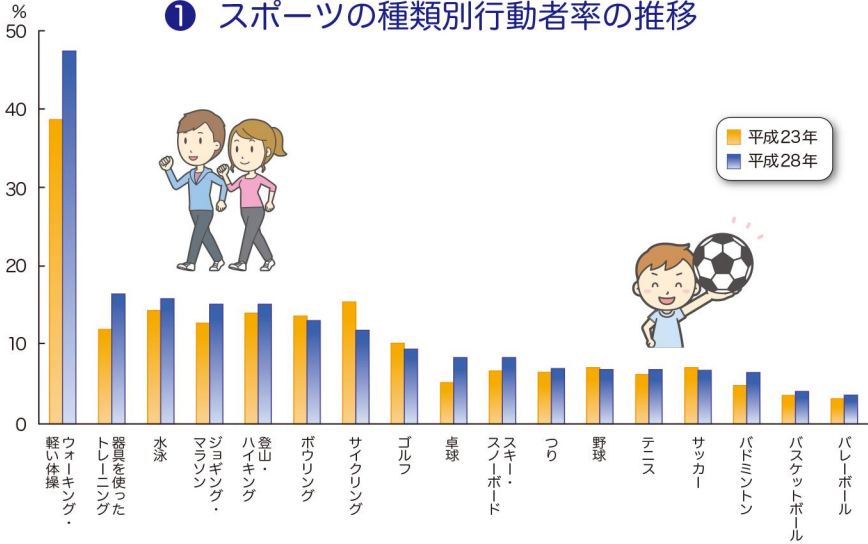

## ① スポーツの種類別行動者率の推移

注1) 行動者率:1年間にスポーツを行った人(10歳以上)の割合

注2) 行動者率が3%以上の種類を掲載

資料 総務省統計局「社会生活基本調査」