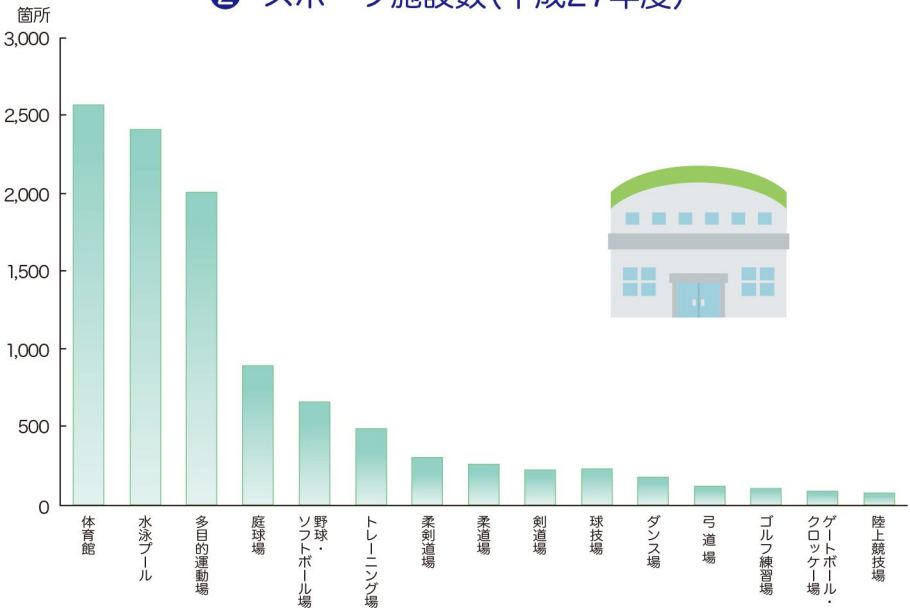

## ① スポーツの種類別行動者率の推移

注1) 行動者率:1年間にスポーツを行った人(10歳以上)の割合

注2) 行動者率が3%以上の種類を掲載

資料 総務省統計局「社会生活基本調査」

## ② スポーツ施設数(平成27年度)

注) 上位15位までを掲載

資料 スポーツ庁「平成27年度体育・スポーツ施設現況調査」