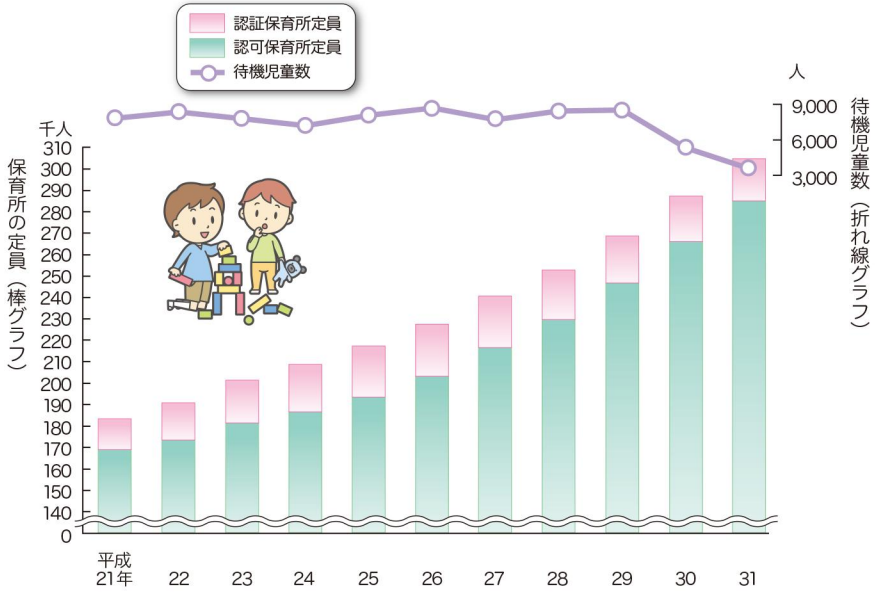

社会保障

① 保育所の定員と待機児童数の推移

資料 都福祉保健局公表資料「保育サービス利用状況等について」※各年4月現在

② 保育所等の設置主体の構成比の推移

資料 厚生労働省「社会福祉施設等調査報告」