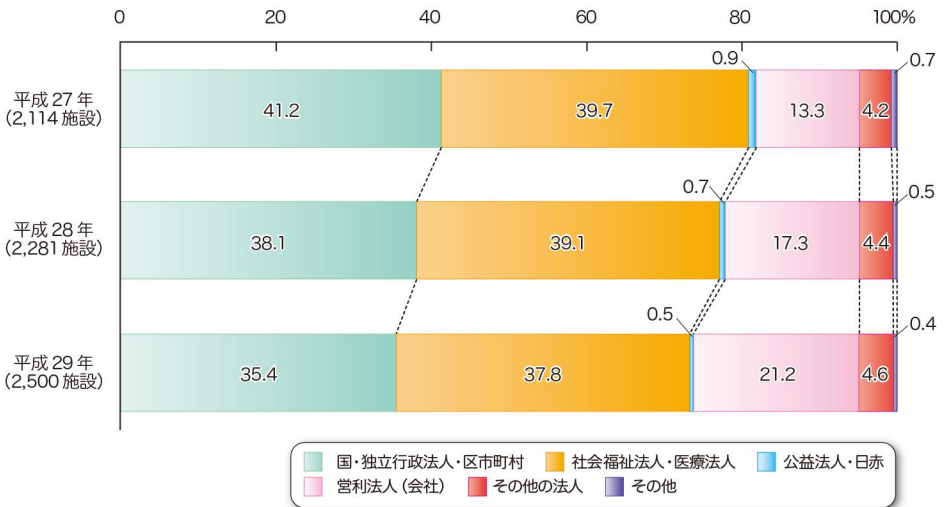

社会保障

① 保育所の定員と待機児童数の推移

資料 都福祉保健局公表資料「保育サービス利用状況等について」※各年4月現在

② 保育所等の設置主体の構成比の推移

資料 厚生労働省「社会福祉施設等調査報告」