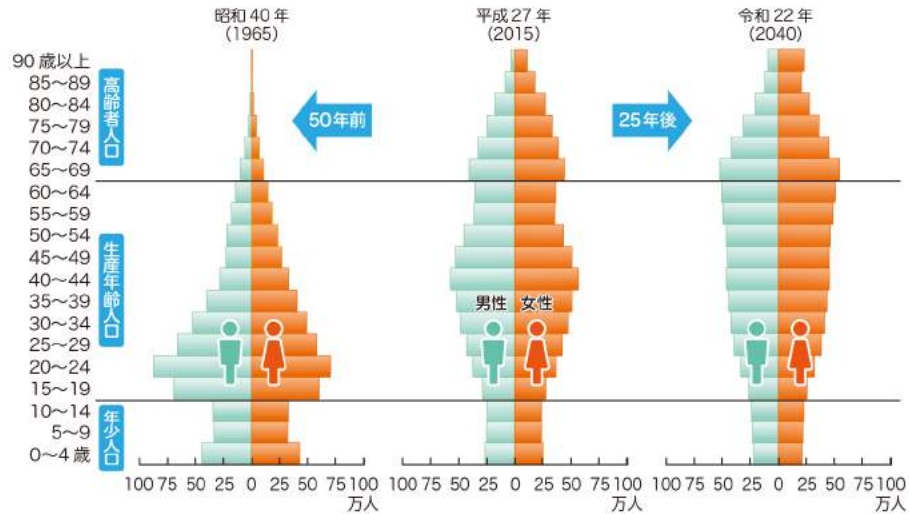

### ① 人口ピラミッド(男女、年齢5歳階級別の人口の分布)

資料 総務省統計局「国勢調査報告」  
都総務局統計部「東京都男女年齢(5歳階級)別人口の予測」(平成30年3月)

### ② 地域(区・市・町村部)別人口及び都内世帯数の推移

資料 総務省統計局「国勢調査報告」

### ③ 年齢区分別人口の推移

資料 昭和25~平成27年:総務省統計局「国勢調査報告」  
令和2年以降:都総務局統計部「東京都男女年齢(5歳階級)別人口の予測」(平成30年3月)