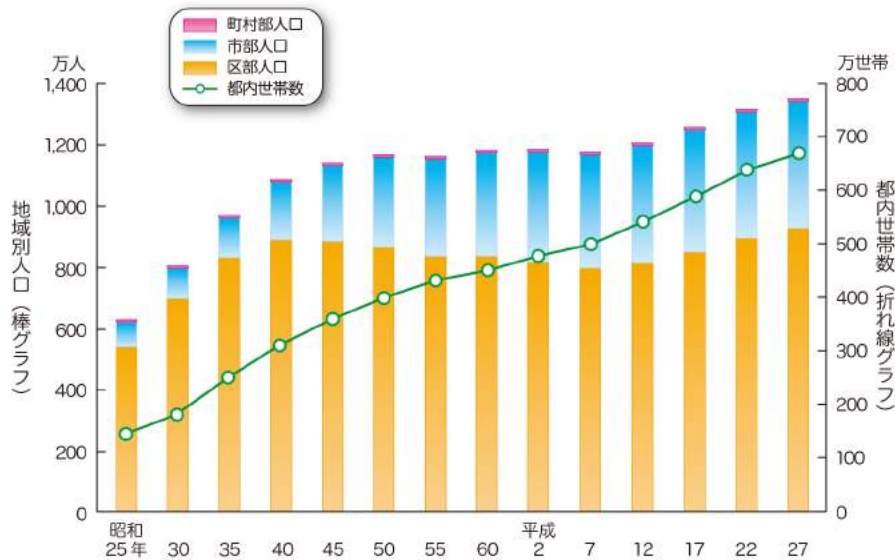

### ① 人口ピラミッド(男女、年齢5歳階級別の人口の分布)

資料 総務省統計局「国勢調査報告」  
都総務局統計部「東京都男女年齢(5歳階級)別人口の予測」(平成30年3月)

### ② 地域(区・市・町村部)別人口及び都内世帯数の推移

資料 総務省統計局「国勢調査報告」