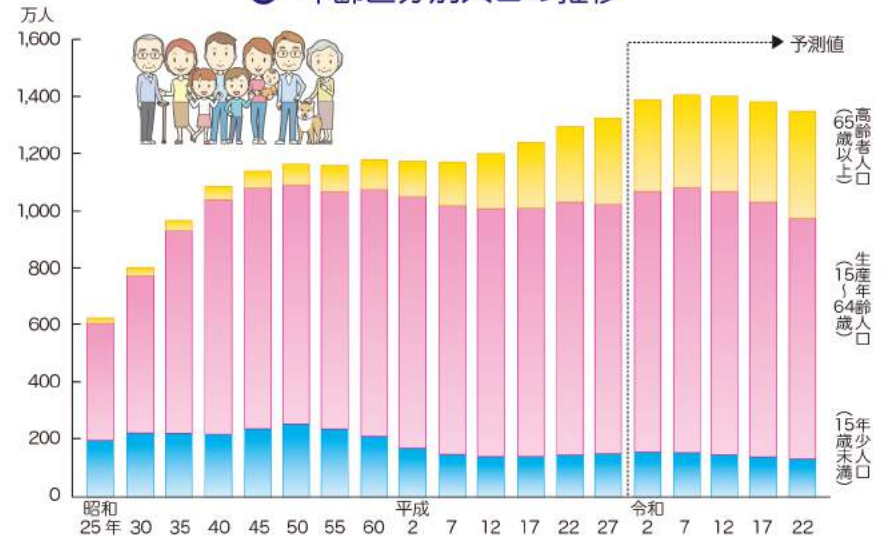

### ① 人口ピラミッド(男女、年齢5歳階級別の人口の分布)

資料 総務省統計局「国勢調査報告」  
都総務局統計部「東京都男女年齢(5歳階級)別人口の予測」(平成30年3月)

### ② 地域(区・市・町村部)別人口及び都内世帯数の推移

資料 総務省統計局「国勢調査報告」

### ③ 年齢区分別人口の推移

資料 昭和25~平成27年:総務省統計局「国勢調査報告」  
令和2年以降:都総務局統計部「東京都男女年齢(5歳階級)別人口の予測」(平成30年3月)