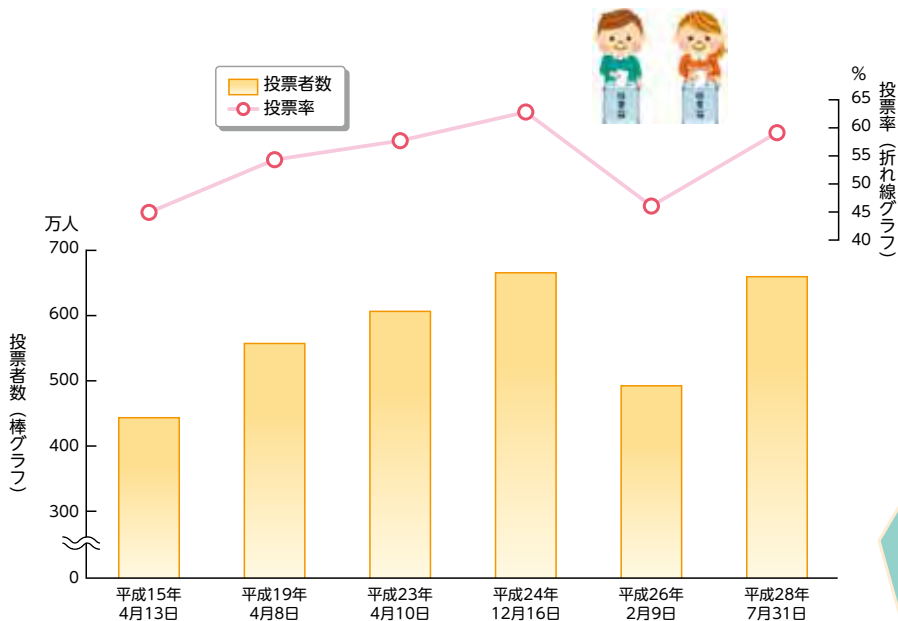

# 選挙

## ① 都知事選挙の投票者数と投票率の推移

資料 都総務局統計部「東京都統計年鑑」(都選挙管理委員会事務局提供資料)