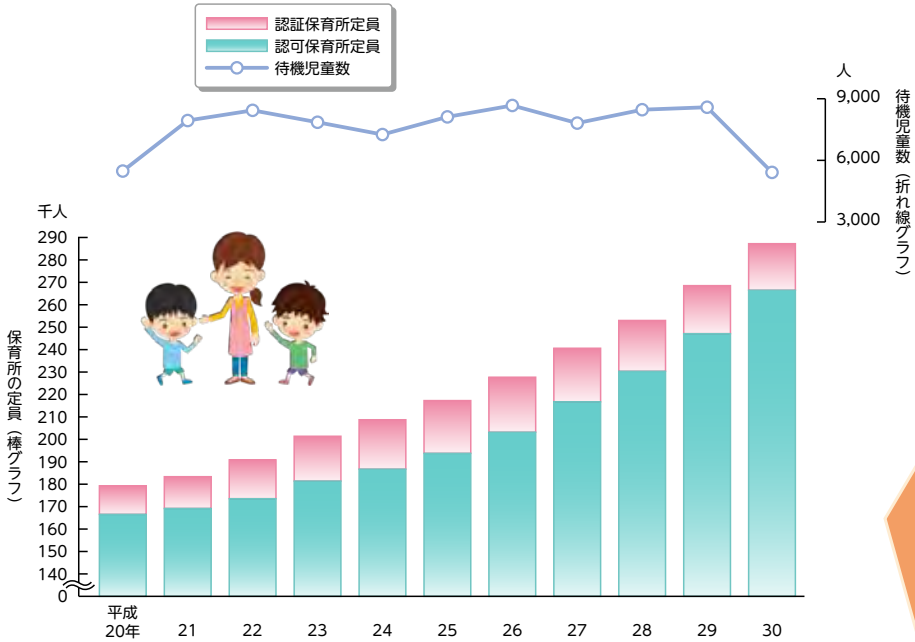

社会保障

① 保育所の定員と待機児童数の推移

資料 都福祉保健局公表資料「保育サービス利用状況等について」

② 保育所等の設置主体の構成比の推移

資料 厚生労働省「社会福祉施設等調査報告」