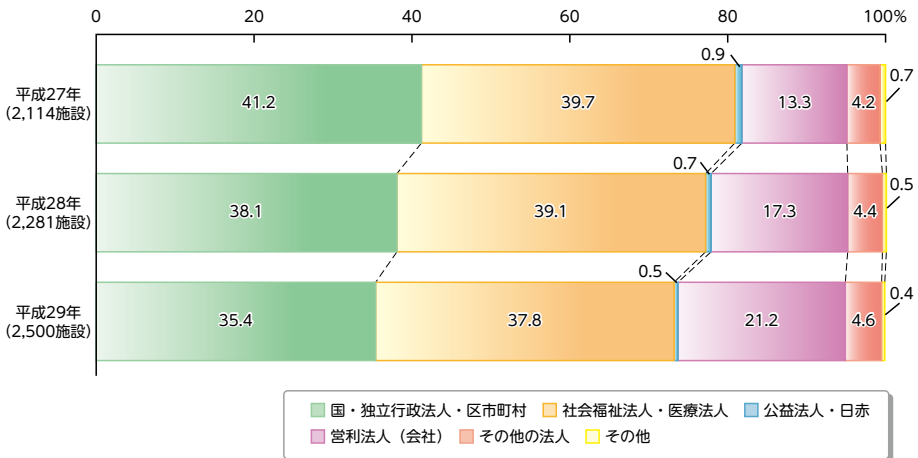

社会保障

① 保育所の定員と待機児童数の推移

資料 都福祉保健局公表資料「保育サービス利用状況等について」

② 保育所等の設置主体の構成比の推移

資料 厚生労働省「社会福祉施設等調査報告」