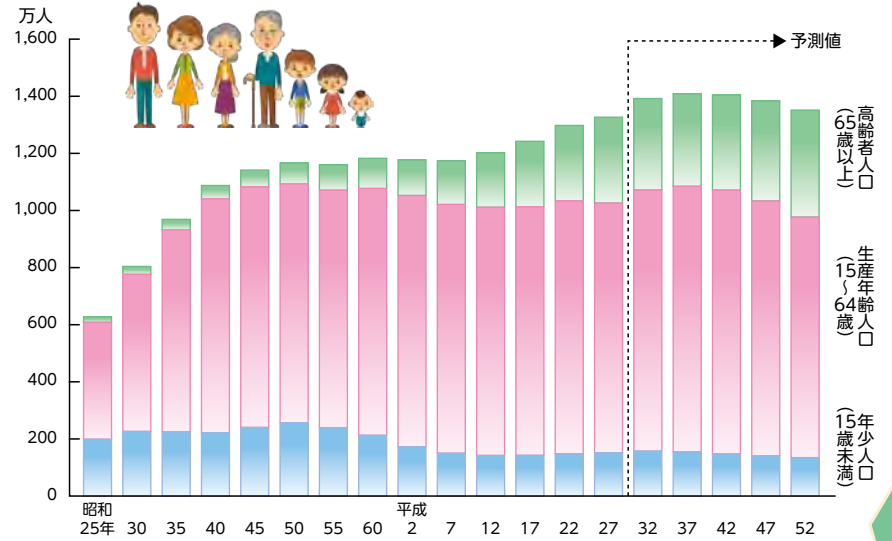

人口・世帯

① 人口ピラミッド（男女、年齢5歳階級別の人口の分布）

資料 総務省統計局「国勢調査報告」
都総務局統計部「東京都男女年齢（5歳階級）別人口の予測」（平成30年3月）

③ 年齢区分別人口の推移

資料 昭和25～平成27年：総務省統計局「国勢調査報告」
平成32年以降：都総務局統計部「東京都男女年齢（5歳階級）別人口の予測」（平成30年3月）

② 地域（区・市・町村部）別人口及び都内世帯数の推移

資料 総務省統計局「国勢調査報告」

④ 地域別人口（推計）（平成31年1月1日現在）

注) 島しょの縮尺は、他と異なる。
資料 都総務局統計部「東京都の人口（推計）」（平成31年1月1日現在）