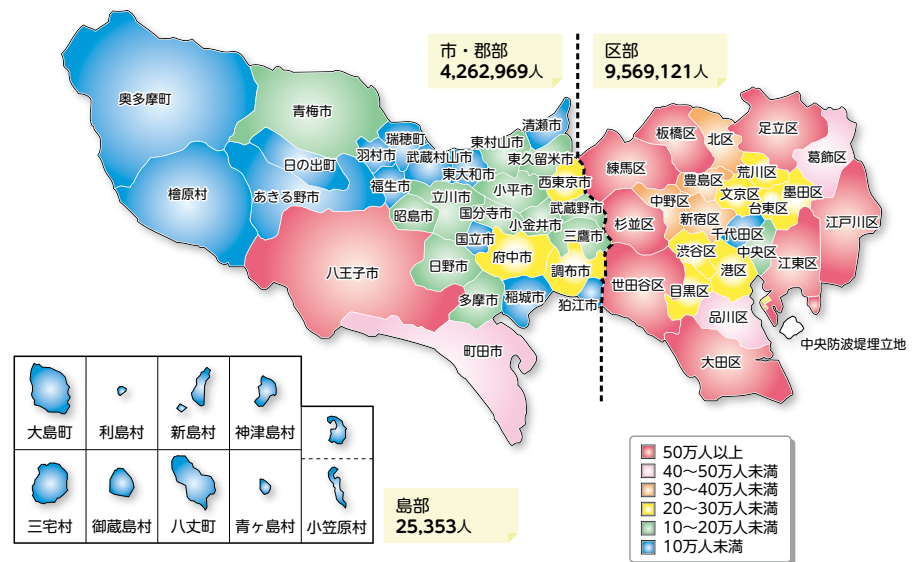

人口・世帯

① 人口ピラミッド（男女、年齢5歳階級別の人口の分布）

資料 総務省統計局「国勢調査報告」
都総務局統計部「東京都男女年齢（5歳階級）別人口の予測」（平成30年3月）

③ 年齢区分別人口の推移

資料 昭和25～平成27年：総務省統計局「国勢調査報告」
平成32年以降：都総務局統計部「東京都男女年齢（5歳階級）別人口の予測」（平成30年3月）

② 地域（区・市・町村部）別人口及び都内世帯数の推移

資料 総務省統計局「国勢調査報告」

④ 地域別人口（推計）（平成31年1月1日現在）

注) 島しょの縮尺は、他と異なる。
資料 都総務局統計部「東京都の人口（推計）」（平成31年1月1日現在）