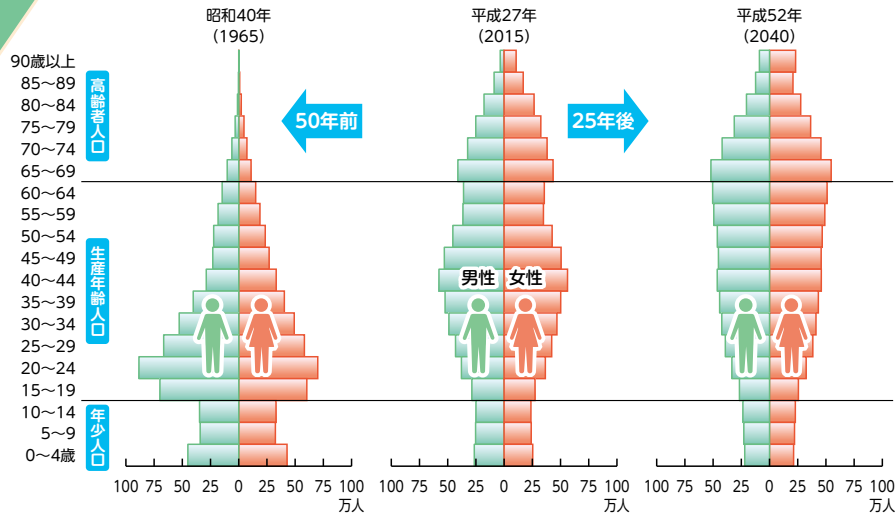

人口・世帯

① 人口ピラミッド（男女、年齢5歳階級別の人口の分布）

資料 総務省統計局「国勢調査報告」
都総務局統計部「東京都男女年齢（5歳階級）別人口の予測」（平成30年3月）

③ 年齢区分別人口の推移

資料 昭和25～平成27年：総務省統計局「国勢調査報告」
平成32年以降：都総務局統計部「東京都男女年齢（5歳階級）別人口の予測」（平成30年3月）

② 地域（区・市・町村部）別人口及び都内世帯数の推移

資料 総務省統計局「国勢調査報告」

④ 地域別人口（推計）（平成31年1月1日現在）

注) 島しょの縮尺は、他と異なる。
資料 都総務局統計部「東京都の人口（推計）」（平成31年1月1日現在）