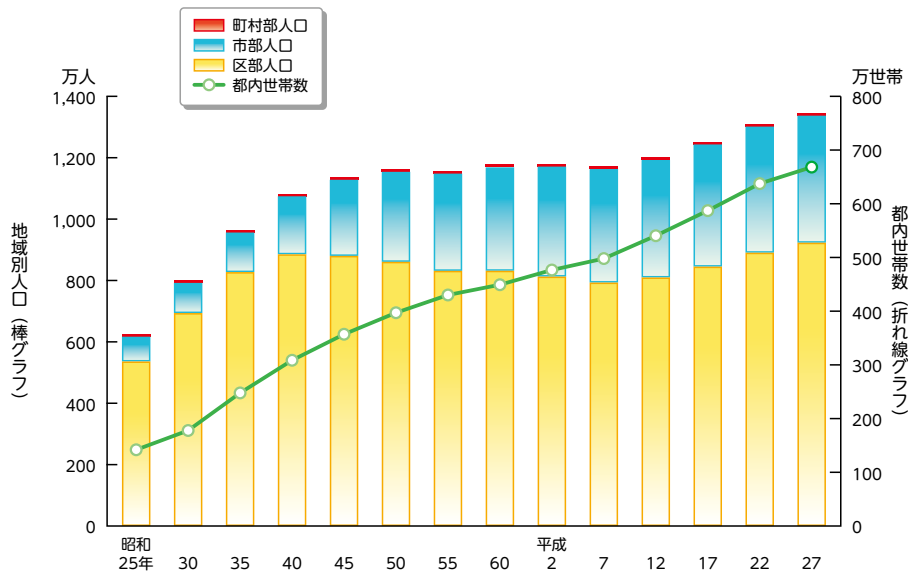

人口・世帯

① 人口ピラミッド（男女、年齢5歳階級別の人口の分布）

資料 総務省統計局「国勢調査報告」
都総務局統計部「東京都男女年齢（5歳階級）別人口の予測」（平成30年3月）

③ 年齢区分別人口の推移

資料 昭和25～平成27年：総務省統計局「国勢調査報告」
平成32年以降：都総務局統計部「東京都男女年齢（5歳階級）別人口の予測」（平成30年3月）

② 地域（区・市・町村部）別人口及び都内世帯数の推移

資料 総務省統計局「国勢調査報告」

④ 地域別人口（推計）（平成31年1月1日現在）

注) 島しょの縮尺は、他と異なる。
資料 都総務局統計部「東京都の人口（推計）」（平成31年1月1日現在）