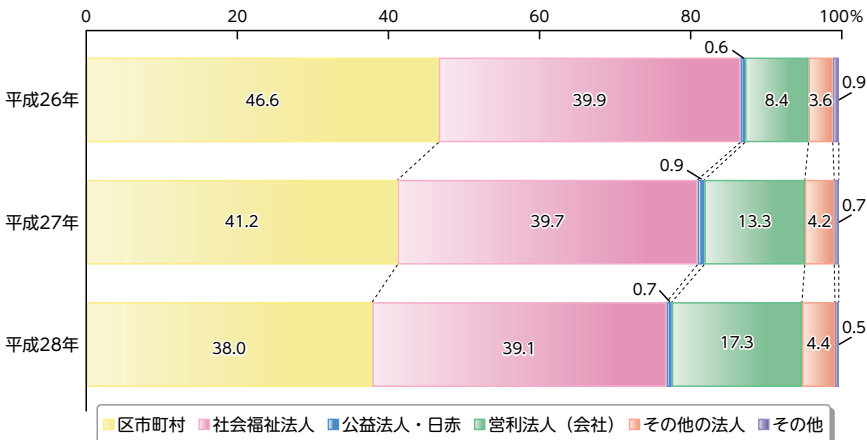

社会保障

1 保育所の定員と待機児童数の推移

資料 都福祉保健局公表資料「保育サービス利用状況等について」

2 保育所等の設置主体の構成比の推移

資料 厚生労働省「社会福祉施設等調査報告」

社会保障