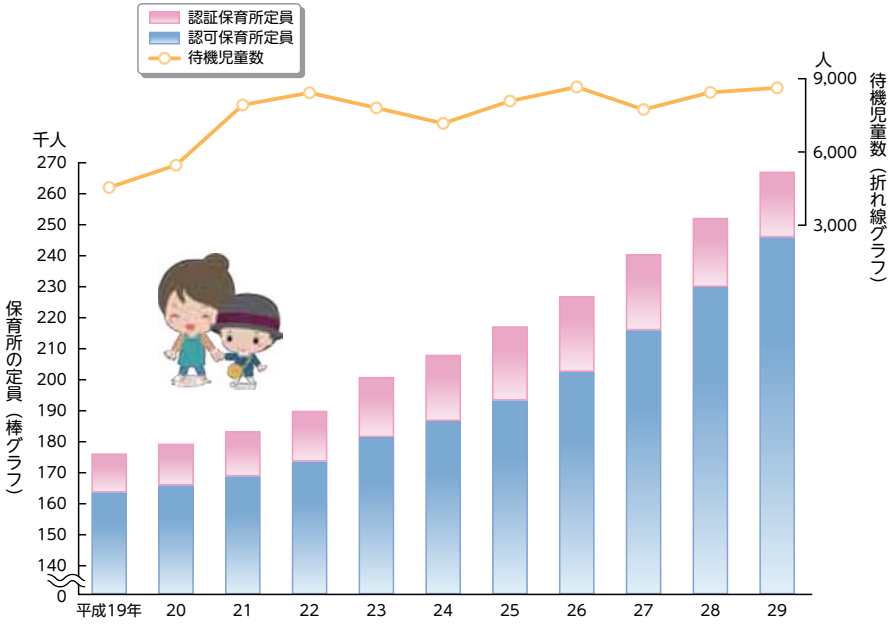

社会保障

1 保育所の定員と待機児童数の推移

資料 都福祉保健局公表資料「保育サービス利用状況等について」

2 保育所等の設置主体の構成比の推移

資料 厚生労働省「社会福祉施設等調査報告」

社会保障