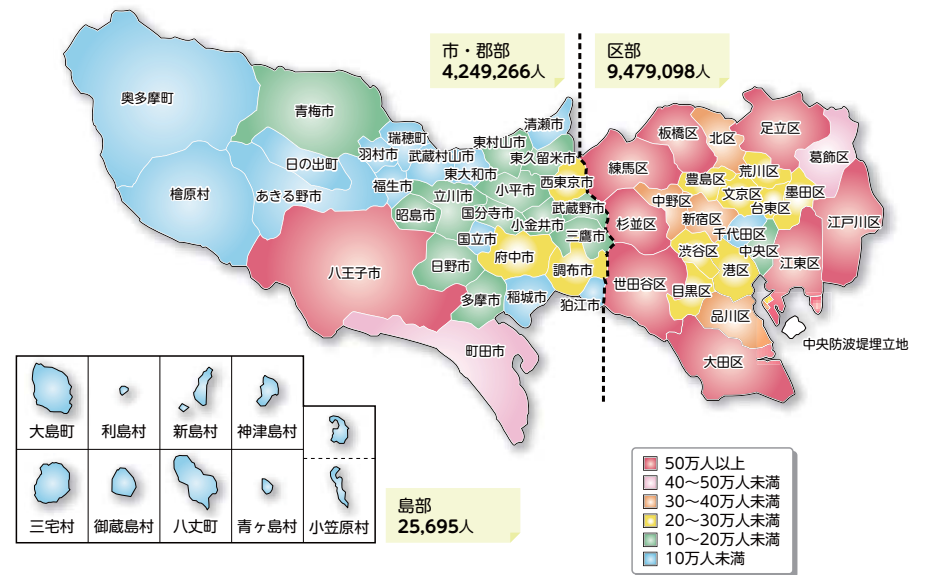

## 1 人口ピラミッド(男女、年齢5歳階級別の人口の分布)

資料 都総務局統計部「平成27年国勢調査 人口等基本集計結果概要」(平成28年11月)

## 2 地域(区・市・町村部)別人口及び都内世帯数の推移

資料 総務省統計局「国勢調査報告」

## 3 年齢区分別人口の推移

資料 総務省統計局「国勢調査報告」

## 4 地域別人口(推計)(平成30年1月1日現在)

注) 島しょの縮尺は、他と異なる。

資料 都総務局統計部「東京都の人口(推計)」(平成30年1月1日現在)