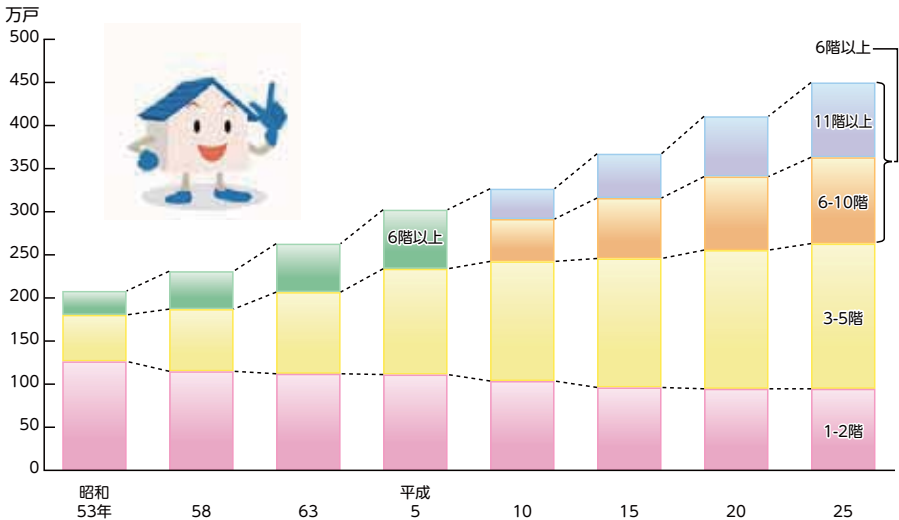

住宅

1 総住宅数、空き家数及び空き家率の推移

資料 総務省統計局「住宅・土地統計調査」

2 共同住宅の階数別住宅数の推移

注) 平成5年以前は、11階以上を6階以上に含んで調査していた。

資料 総務省統計局「住宅・土地統計調査」