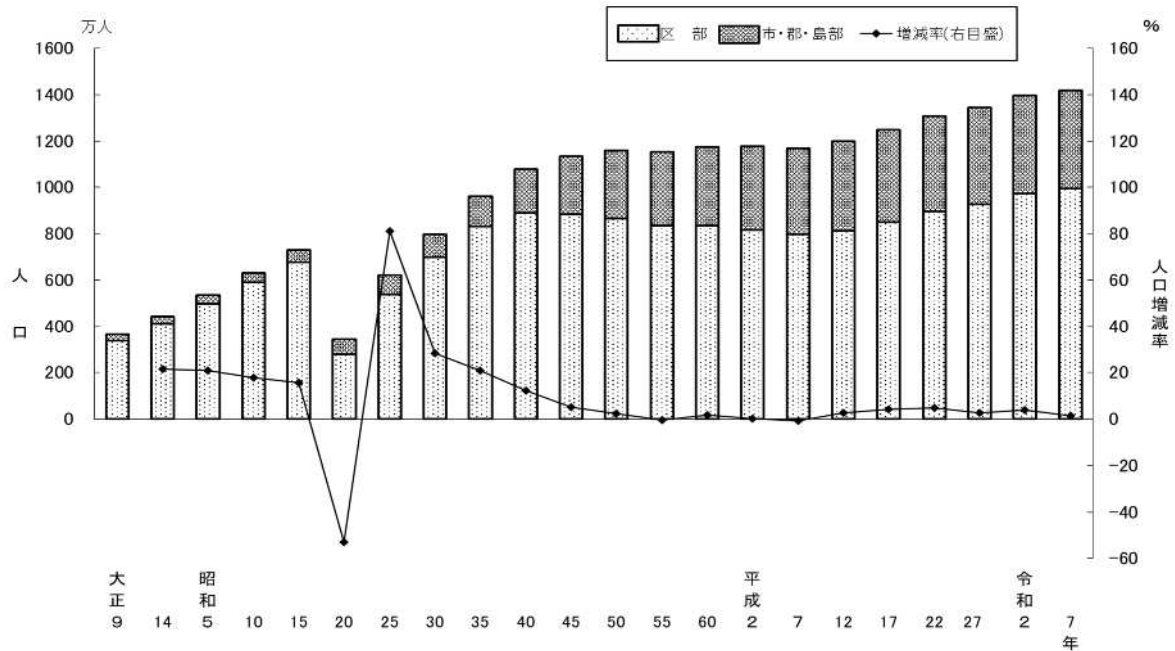

2 調査結果概要

令和7年国勢調査による東京都の人口は14,246,219人であり、令和2年と比べ198,625人(1.41%)増加。区部は増加した一方、市部、郡部、島部は減少。なお、市部は初めて減少(図1、本文p.3)

図1 人口及び人口増減率の推移