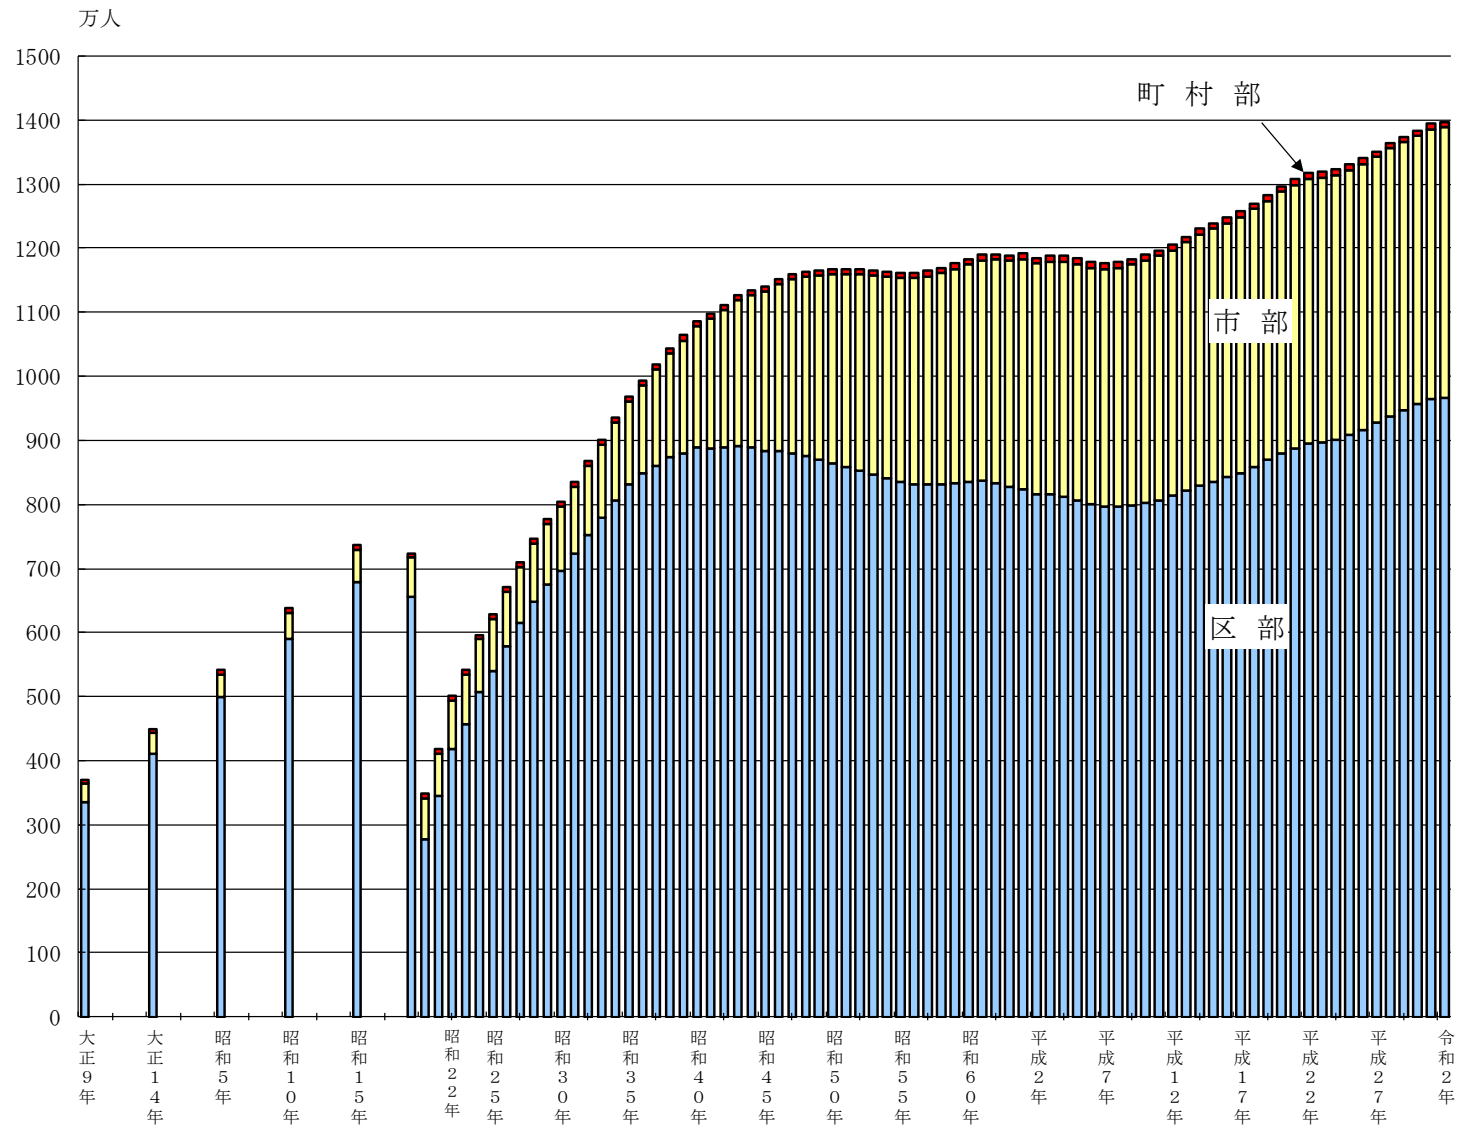

# 参考図 人口の推移

(各年10月1日現在、ただし、昭和19年は2月22日、昭和20年は11月1日、昭和21年は4月26日、昭和23年は8月1日現在)

注) 表示された年次の数値は国勢調査人口であるが、他の年次は国勢調査に基づく推計人口である。  
 ただし、昭和19年、20年、21年は人口調査による現在人口である。また、昭和23年は常住人口調査による常住人口、昭和24年は東京都民世帯票条例人口である。

資料) 総務局統計部「東京都統計年鑑」  
 同 「東京都区市町村、男女、月別人口の補正」  
 同 「東京都の人口(推計)」