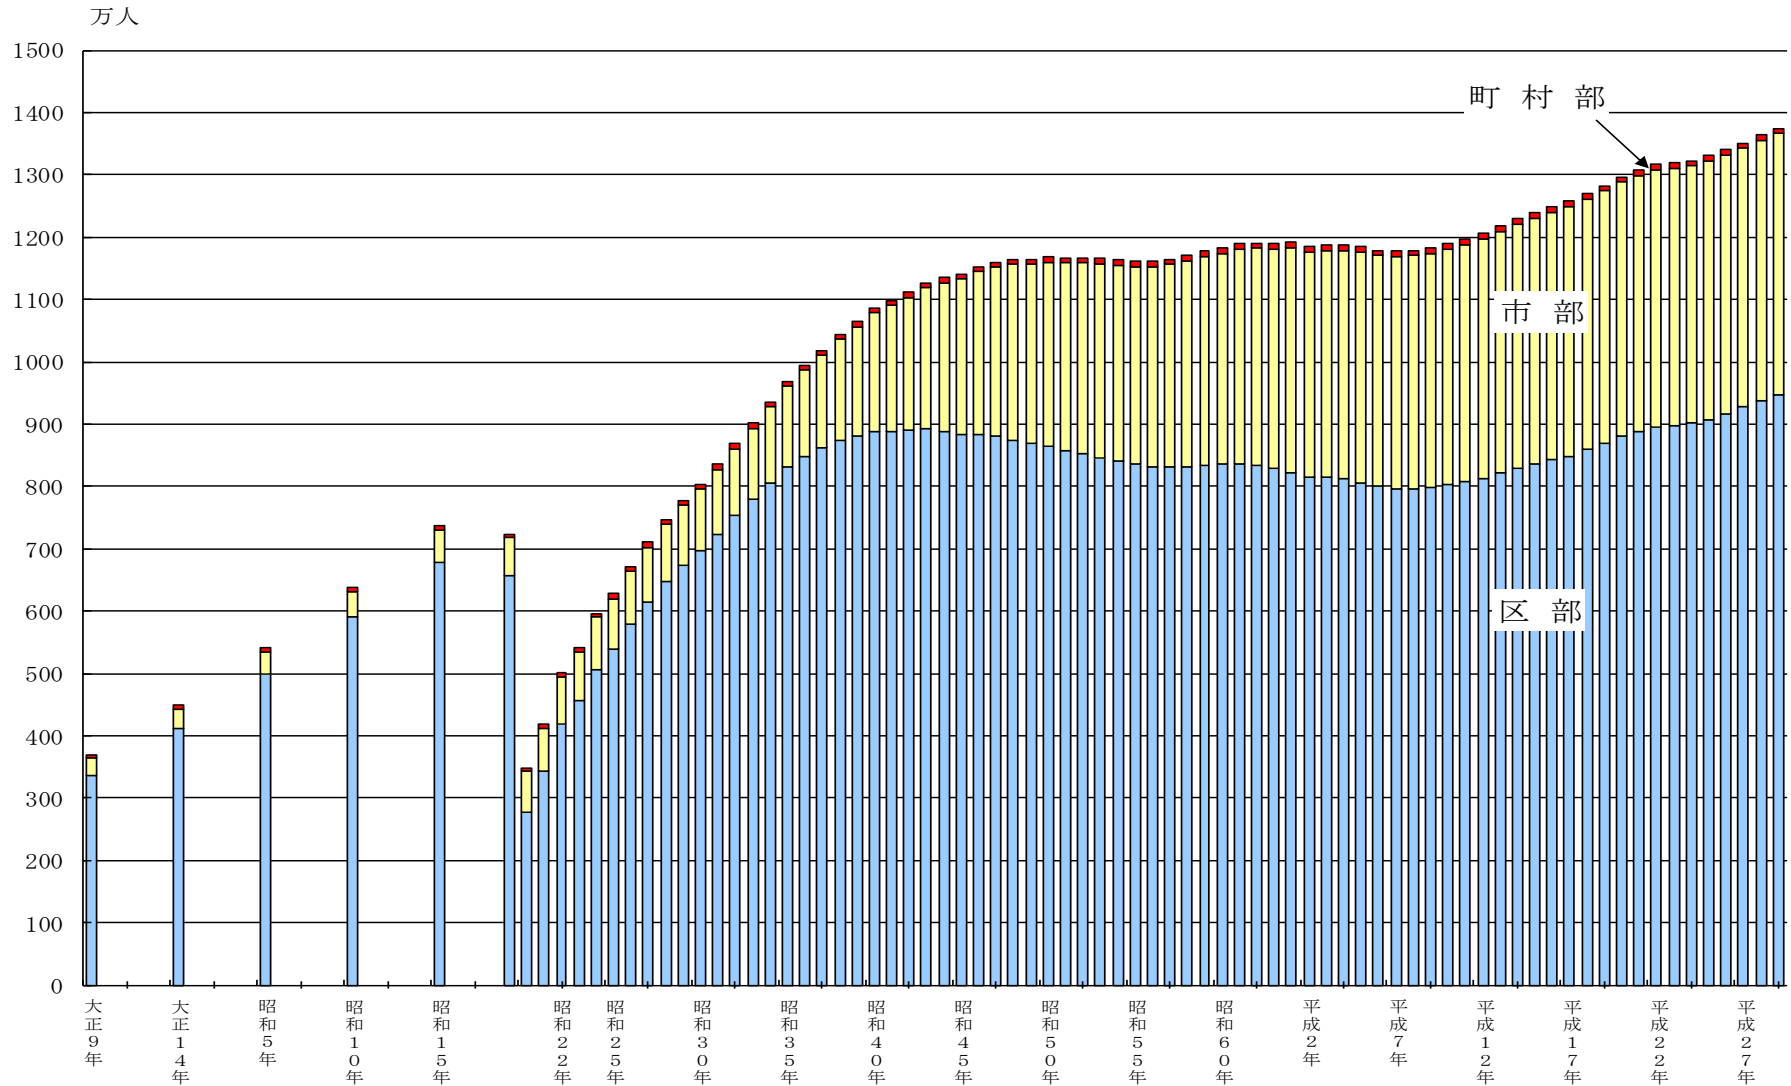

参考図 人口の推移

(各年10月1日現在、ただし、昭和19年は2月22日、昭和20年は11月1日、昭和21年は4月26日、昭和23年は8月1日現在)

注) 表示された年次の数値は国勢調査人口であるが、他の年次は国勢調査に基づく推計人口である。
 ただし、昭和19年、20年、21年は人口調査による現在人口である。また、昭和23年は常住人口調査による常住人口、昭和24年は東京都都民世帯票条例人口である。

資料) 総務局統計部「東京都統計年鑑」
 同 「東京都区市町村、男女、月別人口の補正」
 同 「東京都の人口(推計)」