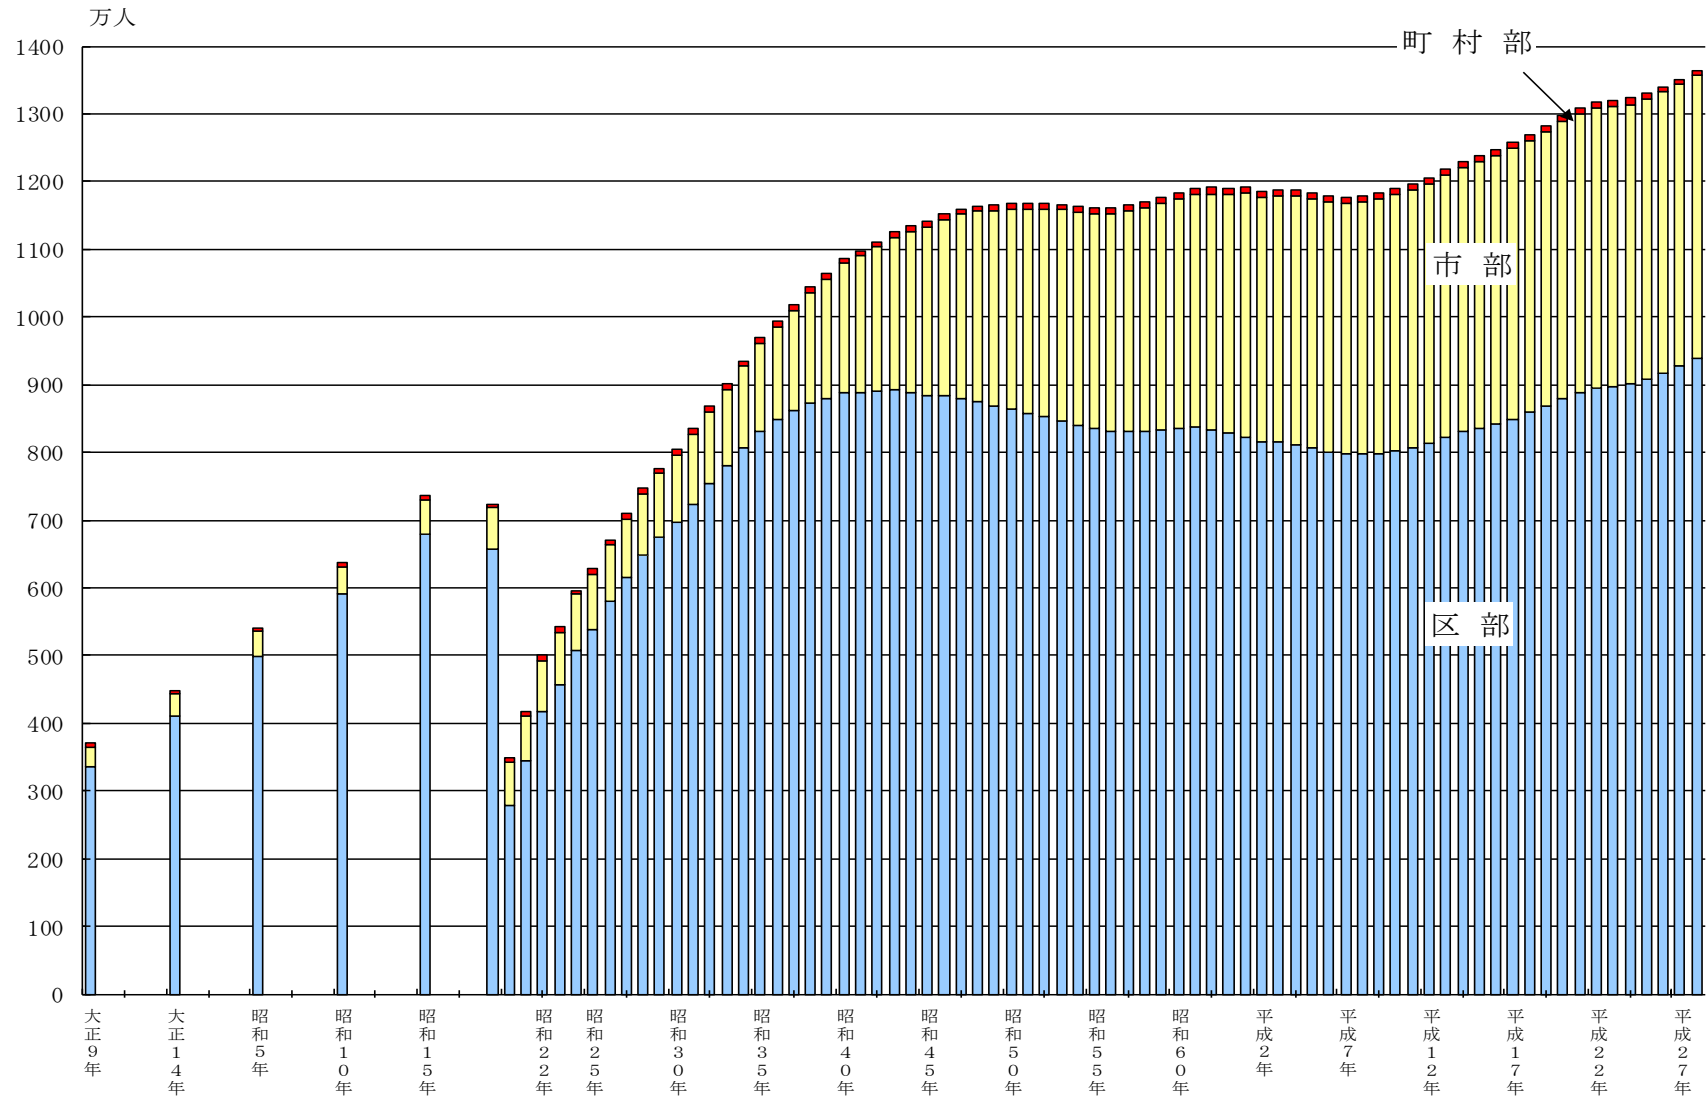

参考図 人口の推移

(各年10月1日現在、ただし、昭和19年は2月22日、昭和20年は11月1日、昭和21年は4月26日、昭和23年は8月1日現在)

注) 表示された年次の数値は国勢調査人口であるが、他の年次は国勢調査に基づく推計人口である。
 ただし、昭和19年、20年、21年は人口調査による現在人口である。また、昭和23年は常住人口調査による常住人口、昭和24年は東京都都民世帯票条例人口である。

資料) 総務局統計部「東京都統計年鑑」
 同 「東京都区市町村、男女、月別人口の補正」
 同 「東京都の人口(推計)」