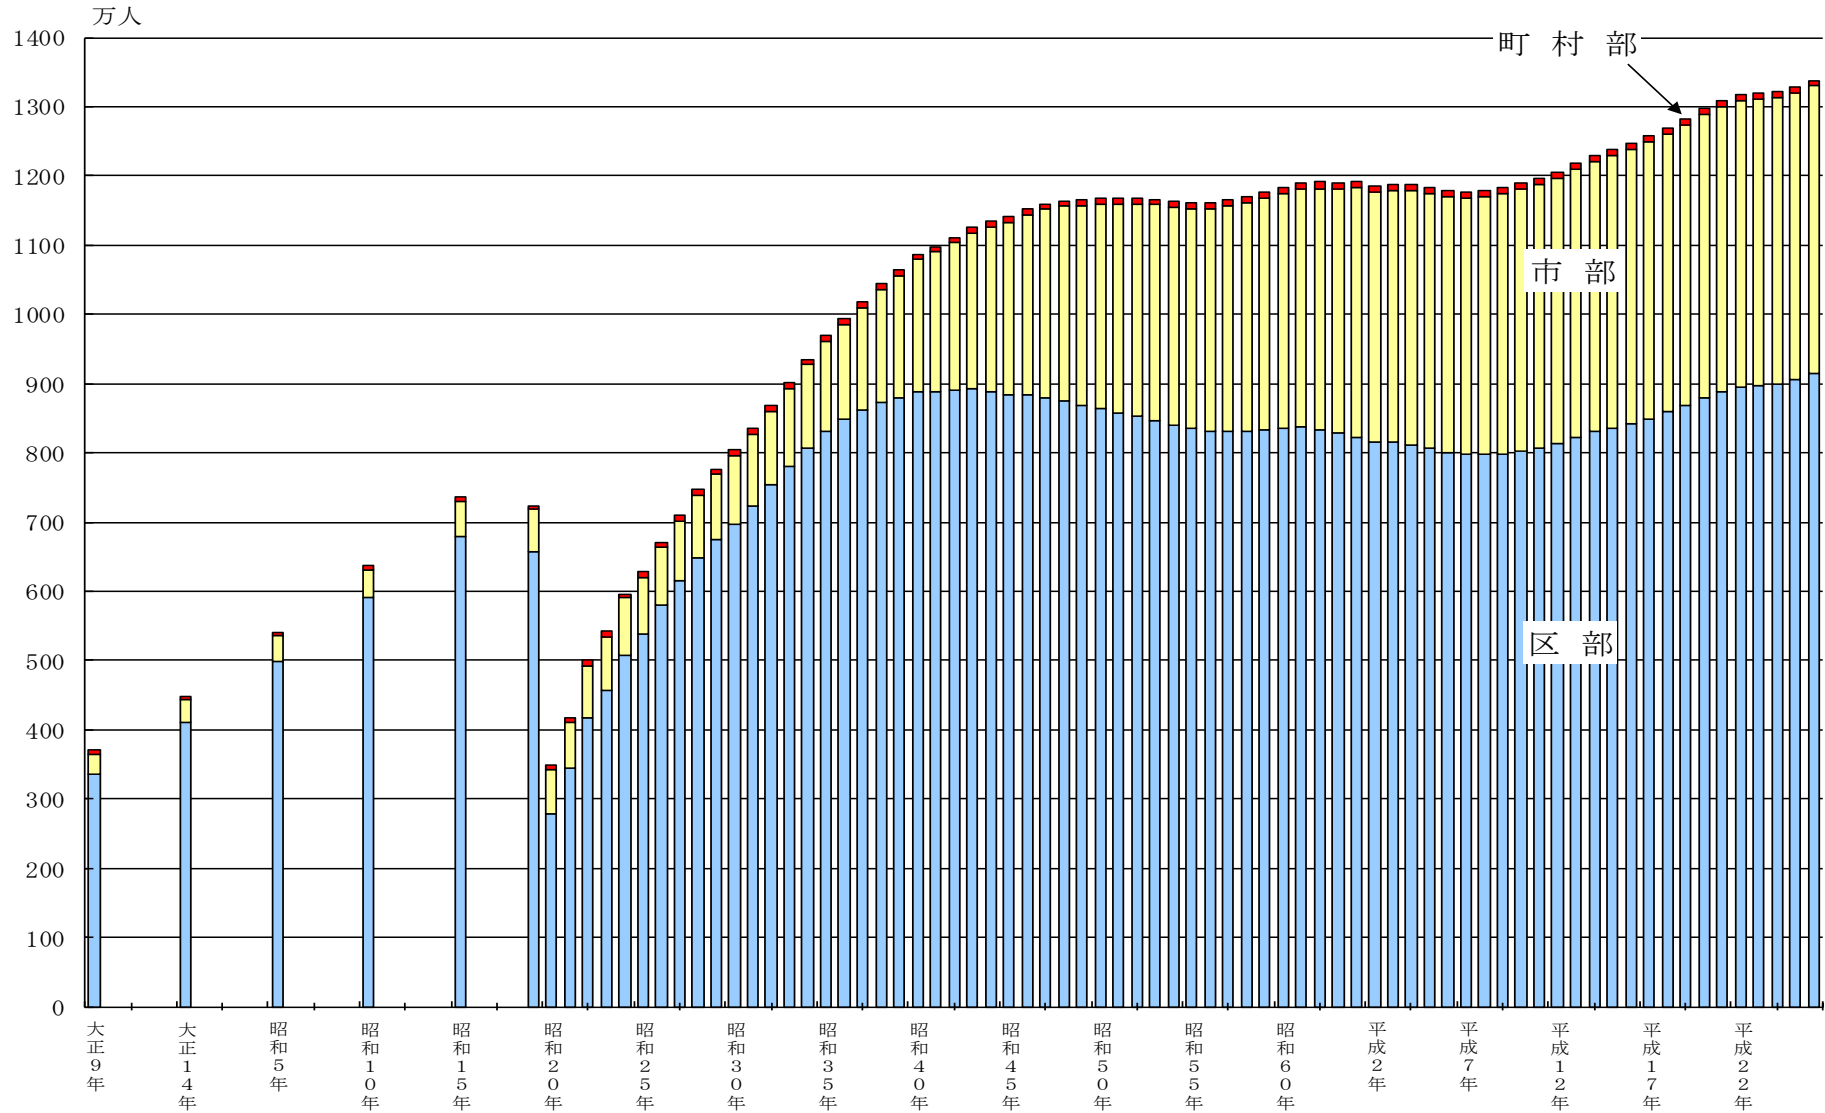

参考図 人口の推移

(各年10月1日現在、ただし、昭和19年は2月22日、昭和20年は11月1日、昭和21年は4月26日、昭和23年は8月1日現在)

注1) 表示された年次(昭和20年を除く)の数値は国勢調査人口であるが、他の年次は国勢調査に基づく推計人口である。

注2) 表示された年次のうち、昭和19年、20年、21年は人口調査による現在人口である。また、昭和24年の数値は東京都都民世帯票条例人口である。

資料) 総務局統計部「東京都統計年鑑」