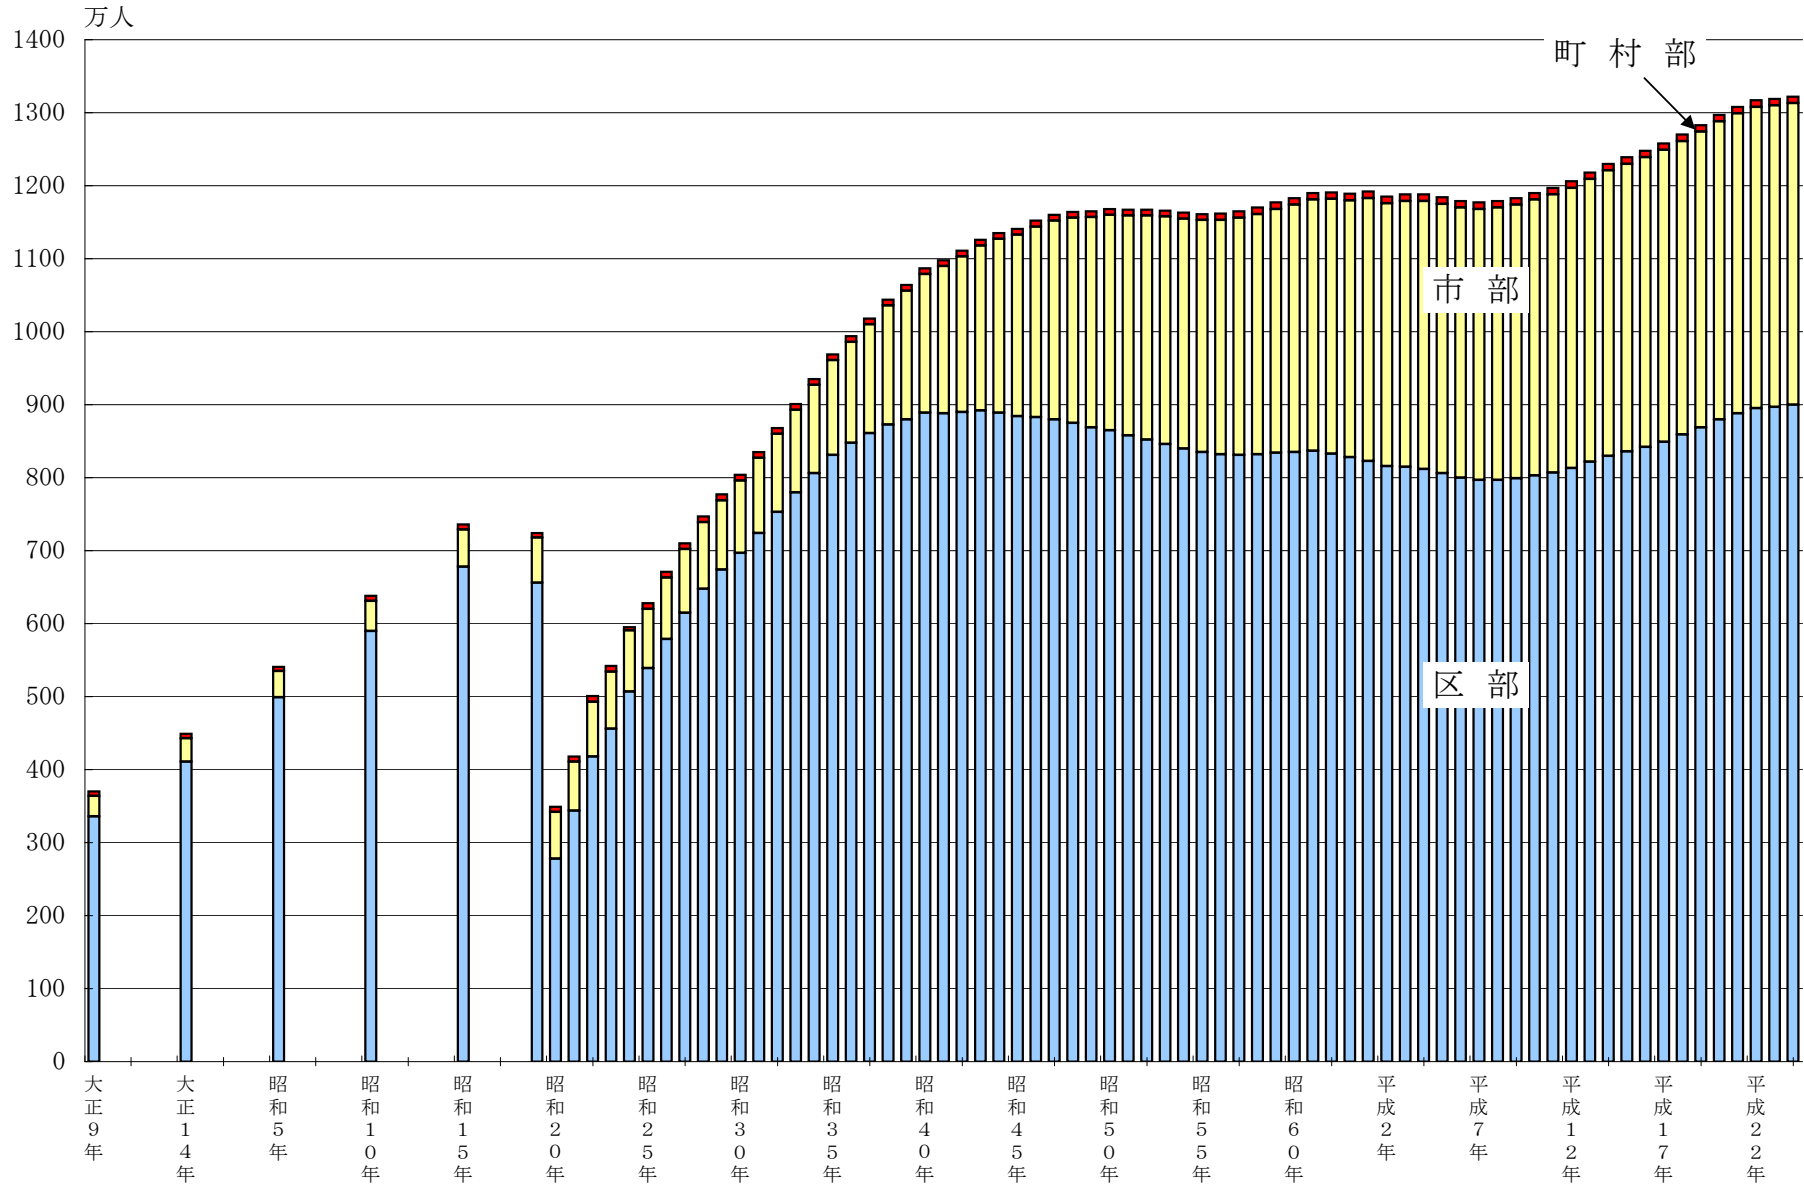

# 参考図 人口の推移

(各年10月1日現在、ただし、昭和19年は2月22日、昭和20年は11月1日、昭和21年は4月26日、昭和23年は8月1日現在)

注1) 表示された年次(昭和20年を除く)の数値は国勢調査人口であるが、他の年次は国勢調査に基づく推計人口である。  
 注2) 表示された年次のうち、昭和19年、20年、21年は人口調査による現在人口である。また、昭和24年の数値は東京都都民世帯票条例人口である。