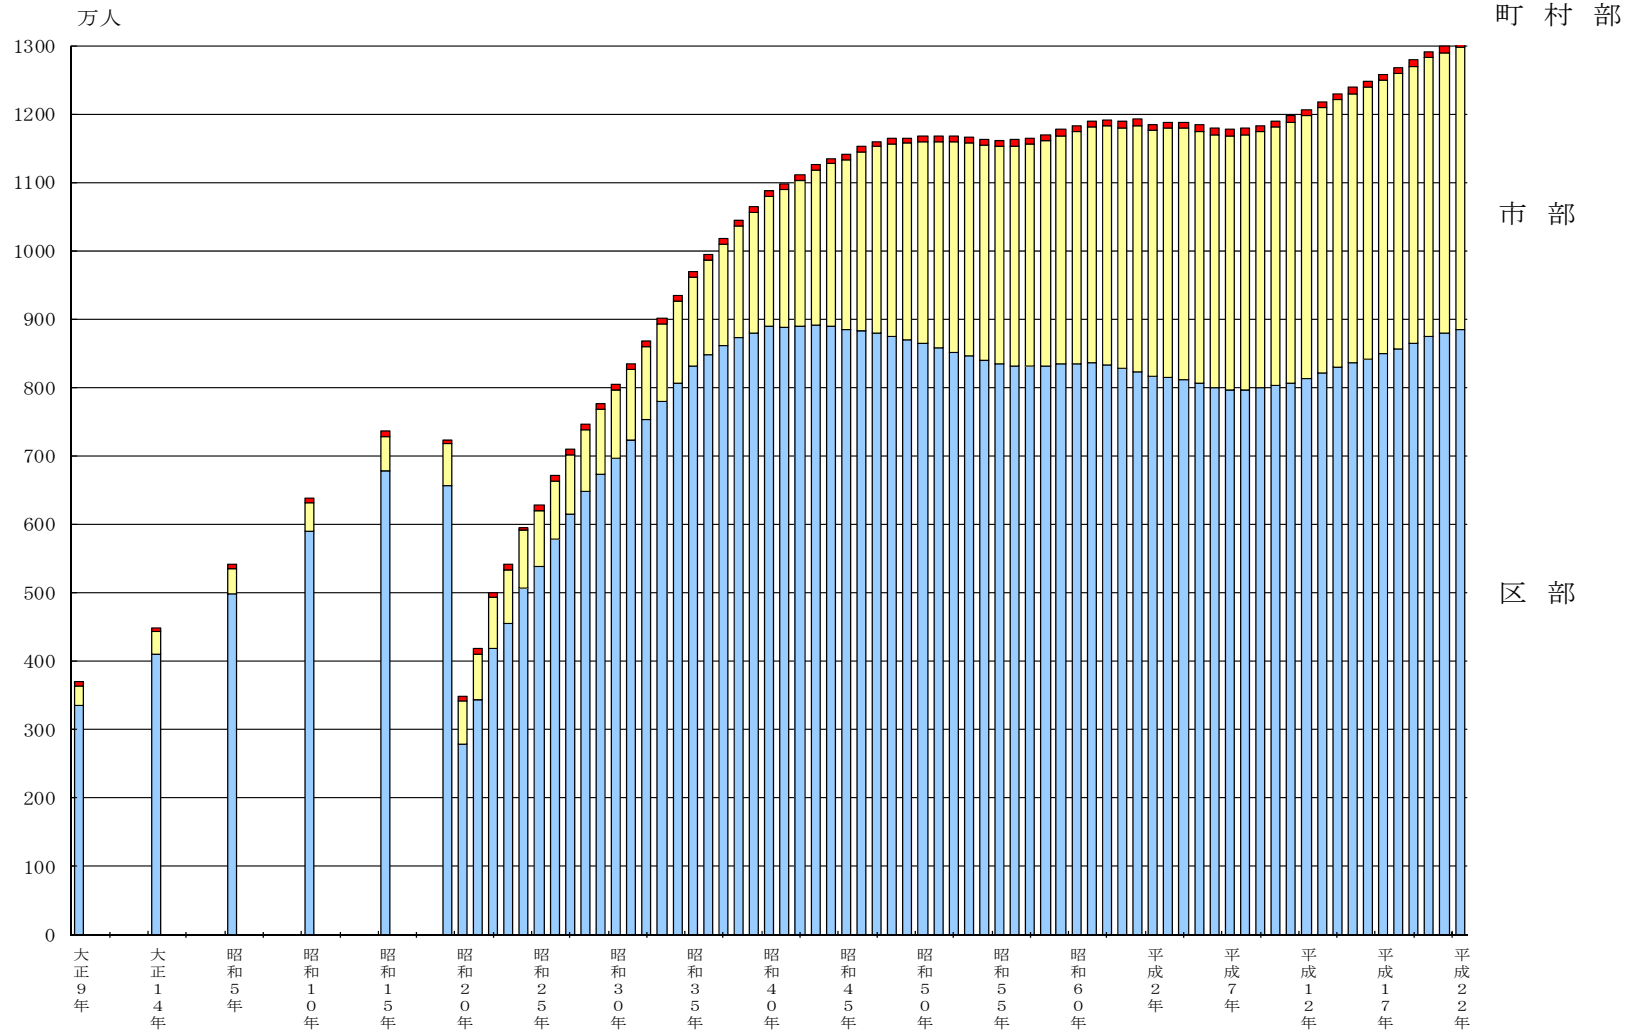

# 参考図 人口の推移

(各年10月1日現在、ただし、昭和19年は2月22日、昭和20年は11月1日、昭和21年は4月26日、昭和23年は8月1日現在)

注) 表示された年次の数値は国勢調査人口であるが、他の年次は国勢調査に基づく推計人口である。  
 ただし、昭和19年、20年、21年は人口調査による現在人口である。また、昭和23年は常住人口調査による常住人口、昭和24年は東京都都民世帯票条例人口である。

資料) 総務局統計部「東京都統計年鑑」  
 同 「東京都区市町村、男女、月別人口の補正」  
 同 「東京都の人口(推計)」