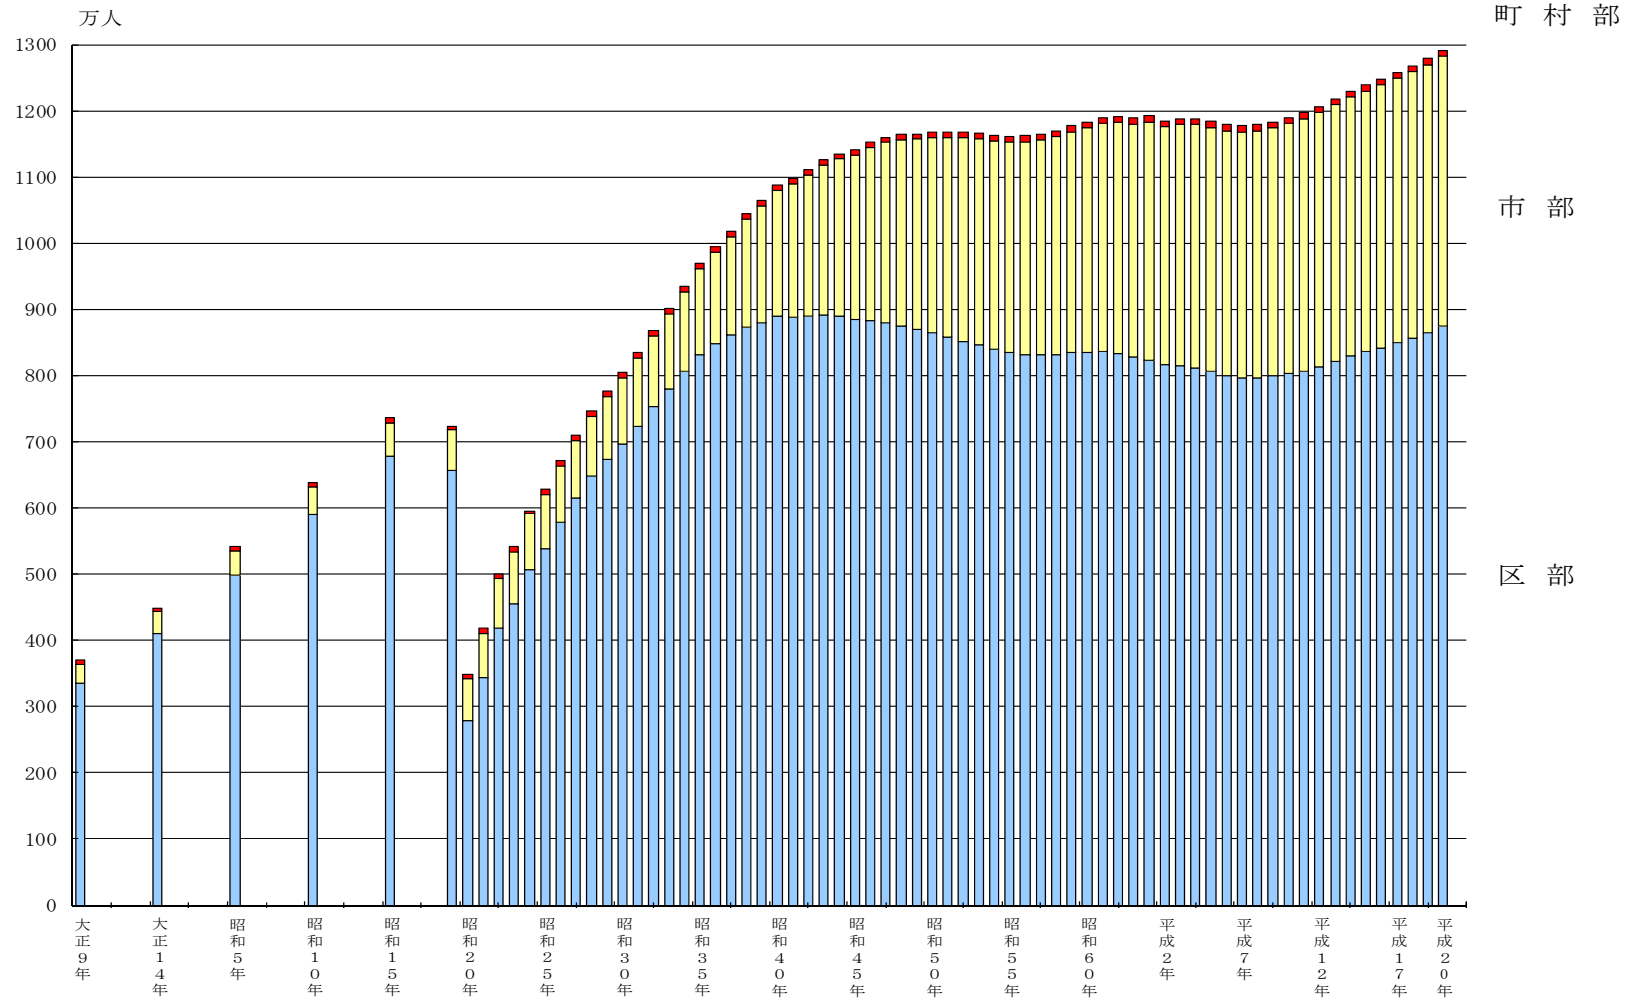

参考図 人口の推移

(各年10月1日現在、ただし、昭和19年は2月22日、昭和20年は11月1日、昭和21年は4月26日、昭和23年は8月1日現在)

注) 表示された年次の数値は国勢調査人口であるが、他の年次は国勢調査に基づく推計人口である。
 ただし、昭和19年、20年、21年は人口調査による現在人口である。また、昭和23年は常住人口調査による常住人口、昭和24年は東京都都民世帯票条例人口である。

資料) 総務局統計部「東京都統計年鑑」
 同 「東京都区市町村、男女、月別人口の補正」
 同 「東京都の人口(推計)」