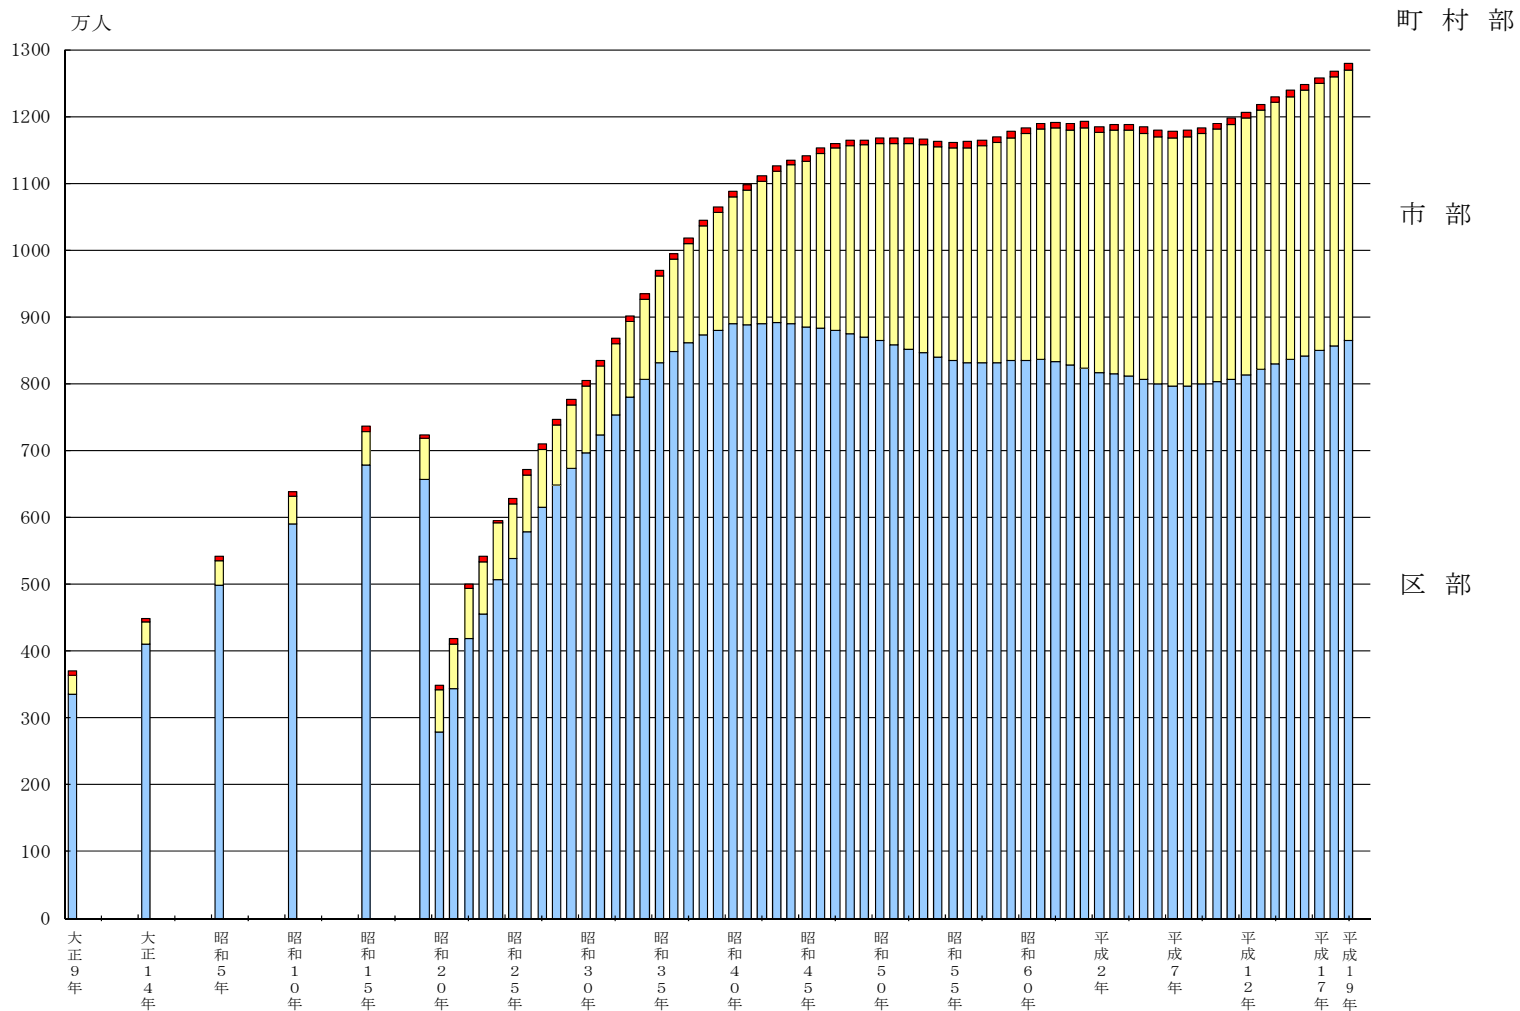

参考図 人口の推移

(各年10月1日現在、ただし、昭和19年は2月22日、昭和20年は11月1日、昭和21年は4月26日、昭和23年は8月1日現在)

注) 表示された年次の数値は国勢調査人口であるが、他の年次は国勢調査に基づく推計人口である。
ただし、昭和19年、20年、21年は人口調査による現在人口である。また、昭和23年は常住人口調査による常住人口、昭和24年は東京都都民世帯票条例人口である。

資料) 総務局統計部「東京都統計年鑑」
同 「東京都区市町村、男女、月別人口の補正」
同 「東京都の人口(推計)」