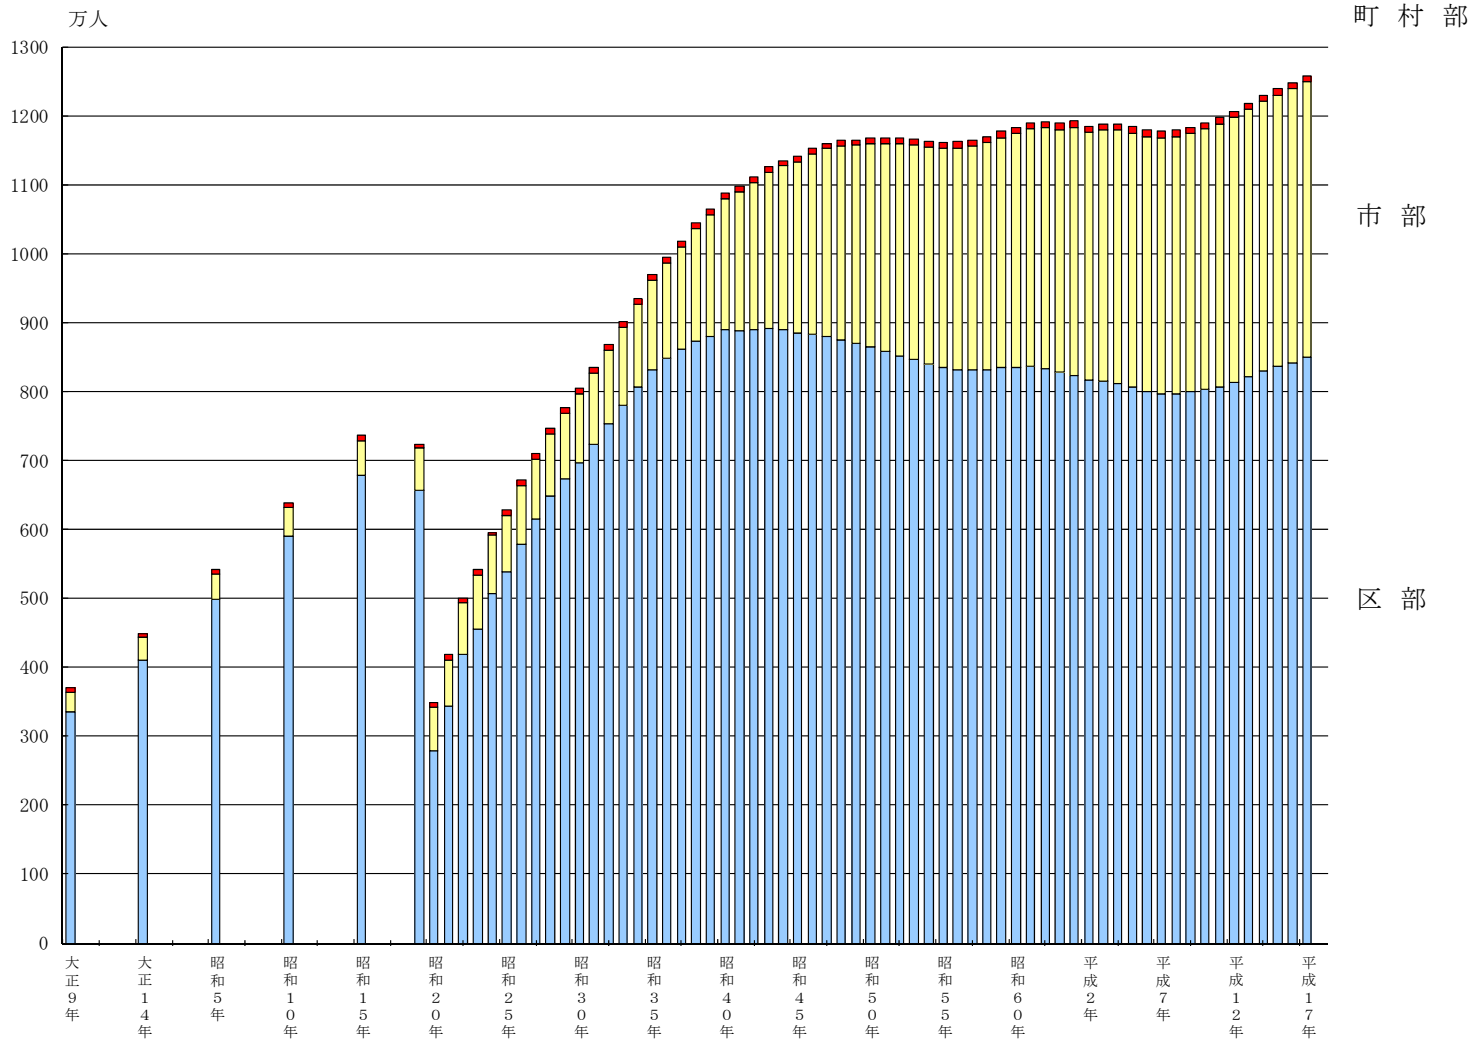

## 参 考 図 人 口 の 推 移

(各年10月1日現在、ただし、昭和19年は2月22日、昭和20年は11月1日、昭和21年は4月26日、昭和23年は8月1日現在)

注) 表示された年次の数値は国勢調査人口であるが、他の年次は国勢調査に基づく推計人口である。  
 ただし、昭和19年、20年、21年は人口調査による現在人口である。また、昭和23年は常住人口調査による常住人口、昭和24年は東京都都民世帯票条例人口である。

資料) 総務局統計部「東京都統計年鑑」  
 同 「東京都区市町村、男女、月別人口の補正」  
 同 「東京都の人口(推計)」