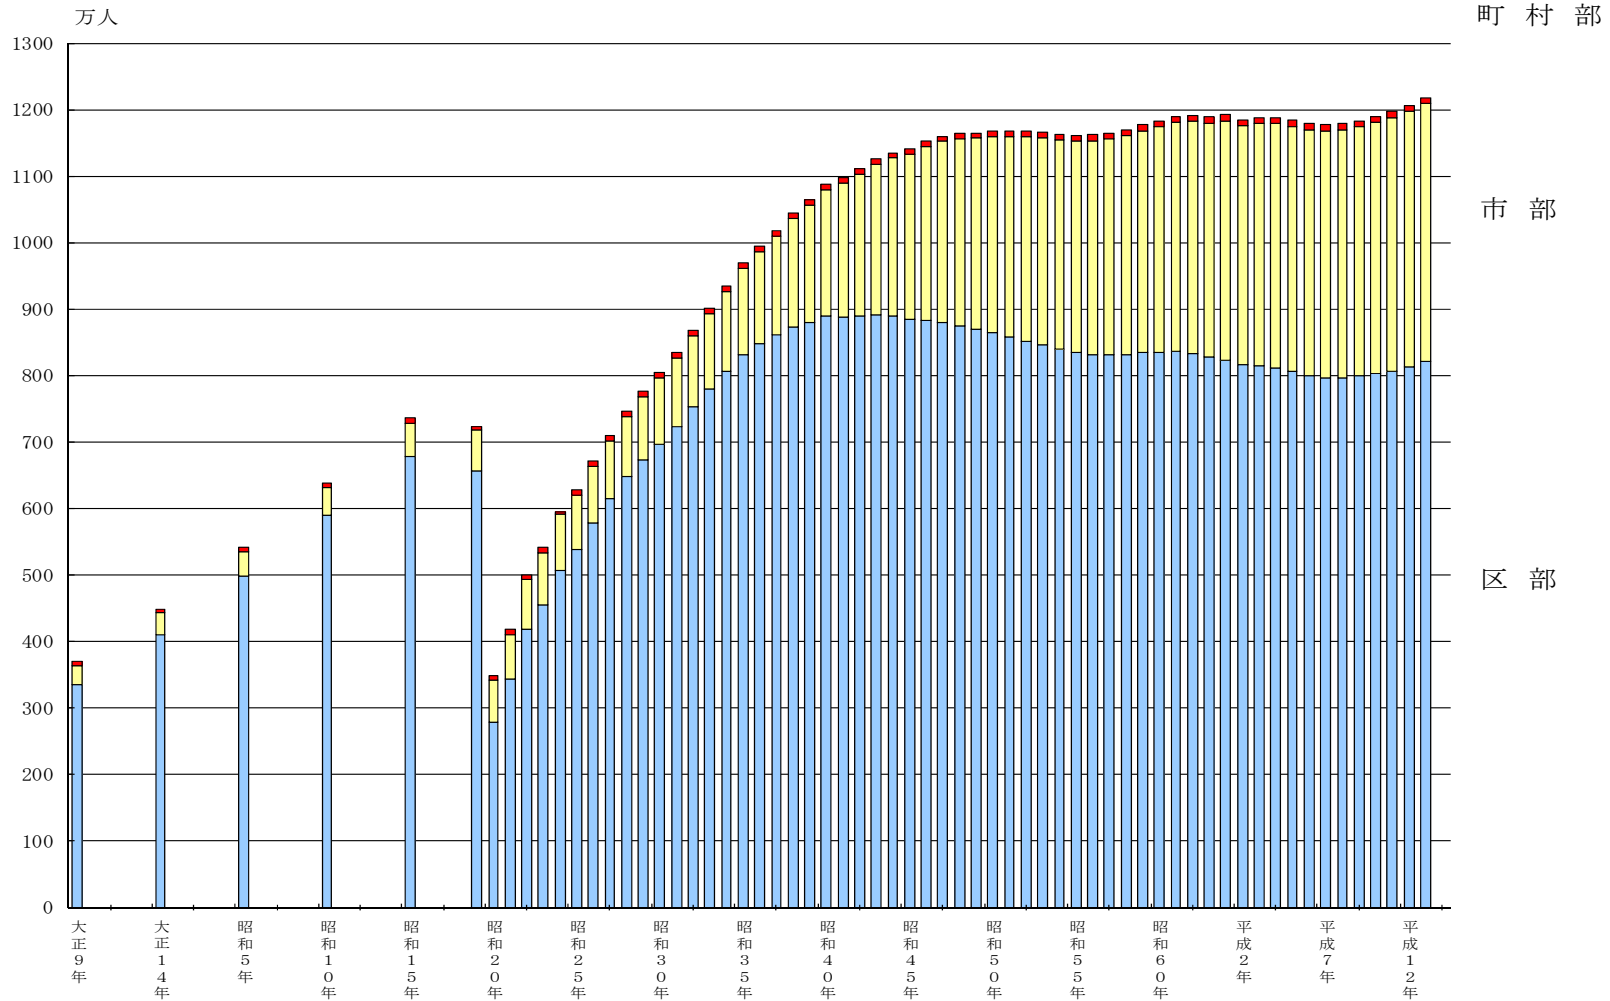

参考図 人口の推移

(各年10月1日現在、ただし、昭和19年は2月22日、昭和20年は11月1日、昭和21年は4月26日、昭和23年は8月1日現在)

注) 表示された年次の数値は国勢調査人口であるが、他の年次は国勢調査に基づく推計人口である。
ただし、昭和19年、20年、21年は人口調査による現在人口である。また、昭和23年は常住人口調査による常住人口、昭和24年は東京都都民世帯票条例人口である。

資料) 総務局統計部「東京都統計年鑑」
同 「東京都区市町村、男女、月別人口の補正」
同 「東京都の人口(推計)」