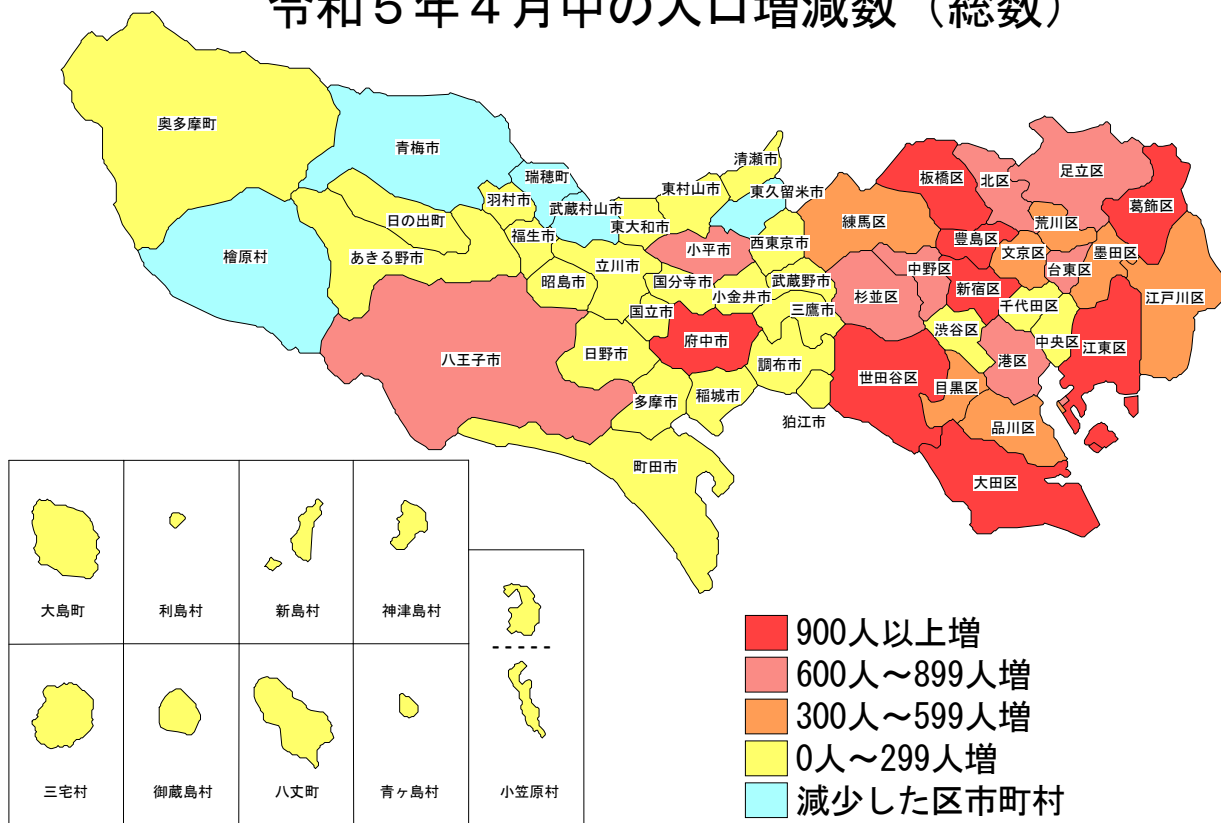

令和5年4月中の人口増減数（総数）