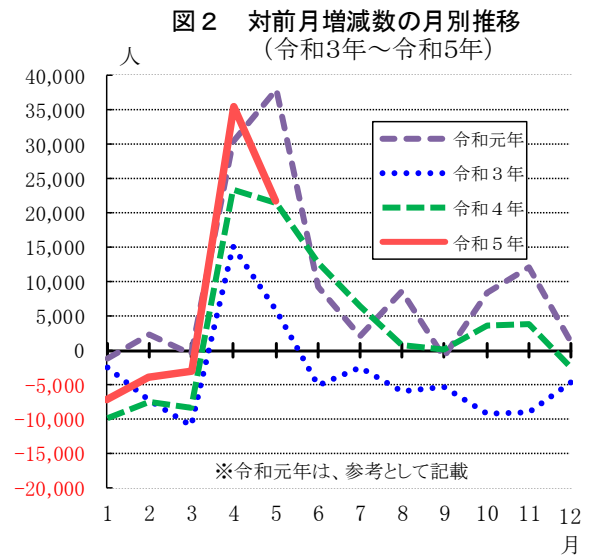

## 「東京都の人口(推計)」の概要(令和5年5月1日現在)

この推計人口は、5年ごとに行われる国勢調査の間の時点における各月の人口を把握するため、令和2年10月1日現在の国勢調査人口(確報値)を基準とし、これに毎月の住民基本台帳人口の増減数を加えて推計したものです。

<b>人口総数</b>	<b>14,085,336人</b>
対前月比	21,772人(増)
対前年同月比	68,390人(増)
男	6,908,136人
女	7,177,200人
世帯総数	7,412,194世帯<参考値>

### 1 人口の動き

令和5年5月1日現在の東京都の人口は、推計で14,085,336人となった。地域別にみると、区部が9,764,662人、市部が4,242,866人、郡部が54,381人、島部が23,427人となっている。

前月と比べると、総数では21,772人(0.15%)の増となっている。その内訳を地域別にみると、区部は16,170人(0.17%)の増、市部は5,115人(0.12%)の増、郡部は1人(△0.00%)の減、島部は488人(2.13%)の増となっている。

## 令和5年4月中の人口増減数（総数）