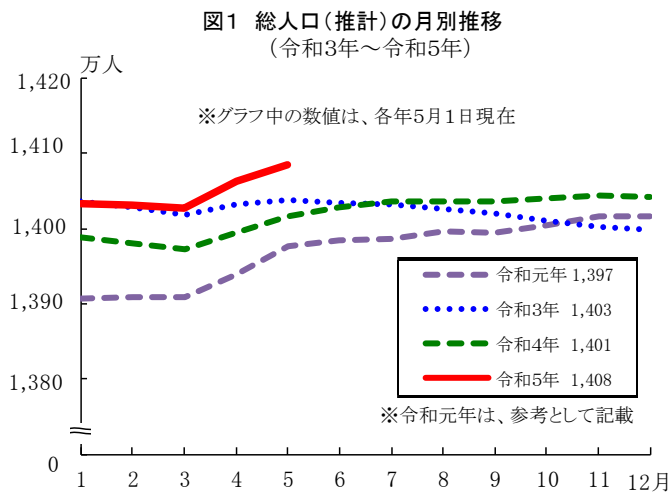

## 「東京都の人口(推計)」の概要(令和5年5月1日現在)

この推計人口は、5年ごとに行われる国勢調査の間の時点における各月の人口を把握するため、令和2年10月1日現在の国勢調査人口(確報値)を基準とし、これに毎月の住民基本台帳人口の増減数を加えて推計したものです。

<b>人口総数</b>	<b>14,085,336人</b>
対前月比	21,772人(増)
対前年同月比	68,390人(増)
男	6,908,136人
女	7,177,200人
世帯総数	7,412,194世帯<参考値>

### 1 人口の動き

令和5年5月1日現在の東京都の人口は、推計で14,085,336人となった。地域別にみると、区部が9,764,662人、市部が4,242,866人、郡部が54,381人、島部が23,427人となっている。

前月と比べると、総数では21,772人(0.15%)の増となっている。その内訳を地域別にみると、区部は16,170人(0.17%)の増、市部は5,115人(0.12%)の増、郡部は1人(△0.00%)の減、島部は488人(2.13%)の増となっている。