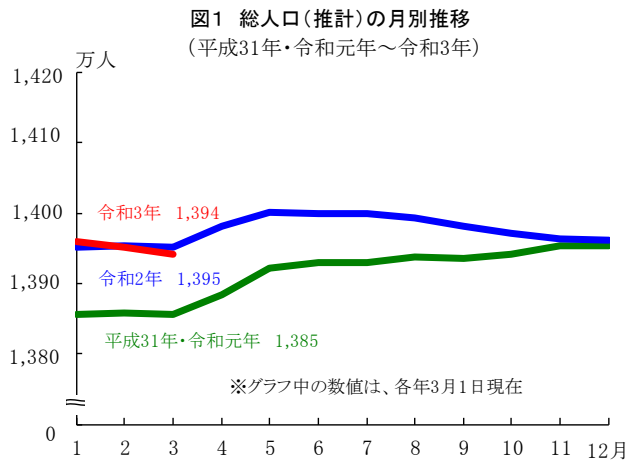

【令和3年7月28日】

注)本概要は、平成27年国勢調査人口を基準として令和3年3月29日に公表したものです。

令和2年国勢調査を基準に補正した人口はホームページ「東京都の統計」(東京都の人口(推計))に掲載しています。

令和3年3月29日

総務局

「東京都の人口(推計)」の概要(令和3年3月1日現在)

この推計人口は、5年ごとに行われる国勢調査の間の時点における各月の人口を把握するため、平成27年10月1日現在の国勢調査人口(確報値)を基準とし、これに毎月の住民基本台帳人口の増減数を加えて推計したものです。

人口総数	13,942,024人
対前月比	10,891人(減)
対前年同月比	9,767人(減)
男	6,849,488人
女	7,092,536人
世帯総数	7,156,954世帯<参考値>

1 人口の動き

令和3年3月1日現在の東京都の人口は、推計で13,942,024人となった。地域別にみると、区部が9,640,742人、市部が4,220,895人、郡部が55,865人、島部が24,522人となっている。

前月と比べると、総数では10,891人(△0.08%)減少している。その内訳を地域別にみると、区部は9,505人(△0.10%)の減少、市部は1,396人(△0.03%)の減少、郡部は18人(0.03%)の増加、島部は8人(△0.03%)の減少となっている。

2 区市町村の人口

(1)人口の多い区

1 世田谷区	940,509
2 練馬区	742,463
3 大田区	737,187
4 江戸川区	690,457
5 足立区	682,326