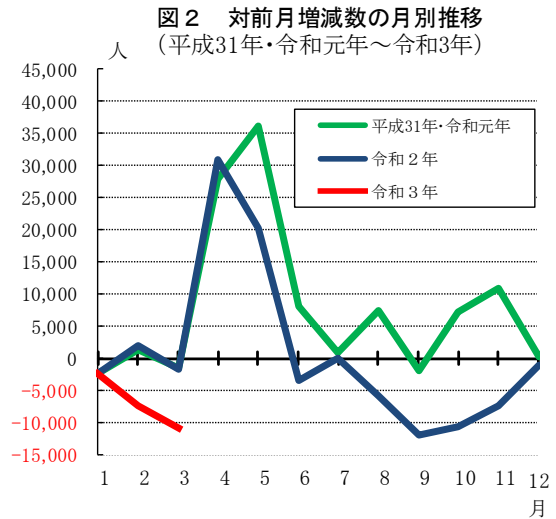

【令和3年7月28日】

注)本概要は、平成27年国勢調査人口を基準として令和3年3月29日に公表したものです。

令和2年国勢調査を基準に補正した人口はホームページ「東京都の統計」(東京都の人口(推計))に掲載しています。

令和3年3月29日

総務局

「東京都の人口(推計)」の概要(令和3年3月1日現在)

この推計人口は、5年ごとに行われる国勢調査の間の時点における各月の人口を把握するため、平成27年10月1日現在の国勢調査人口(確報値)を基準とし、これに毎月の住民基本台帳人口の増減数を加えて推計したものです。

人口総数	13,942,024人
対前月比	10,891人(減)
対前年同月比	9,767人(減)
男	6,849,488人
女	7,092,536人
世帯総数	7,156,954世帯<参考値>

1 人口の動き

令和3年3月1日現在の東京都の人口は、推計で13,942,024人となった。地域別にみると、区部が9,640,742人、市部が4,220,895人、郡部が55,865人、島部が24,522人となっている。

前月と比べると、総数では10,891人(△0.08%)減少している。その内訳を地域別にみると、区部は9,505人(△0.10%)の減少、市部は1,396人(△0.03%)の減少、郡部は18人(0.03%)の増加、島部は8人(△0.03%)の減少となっている。

2 区市町村の人口

(1)人口の多い区

1 世田谷区	940,509
2 練馬区	742,463
3 大田区	737,187
4 江戸川区	690,457
5 足立区	682,326