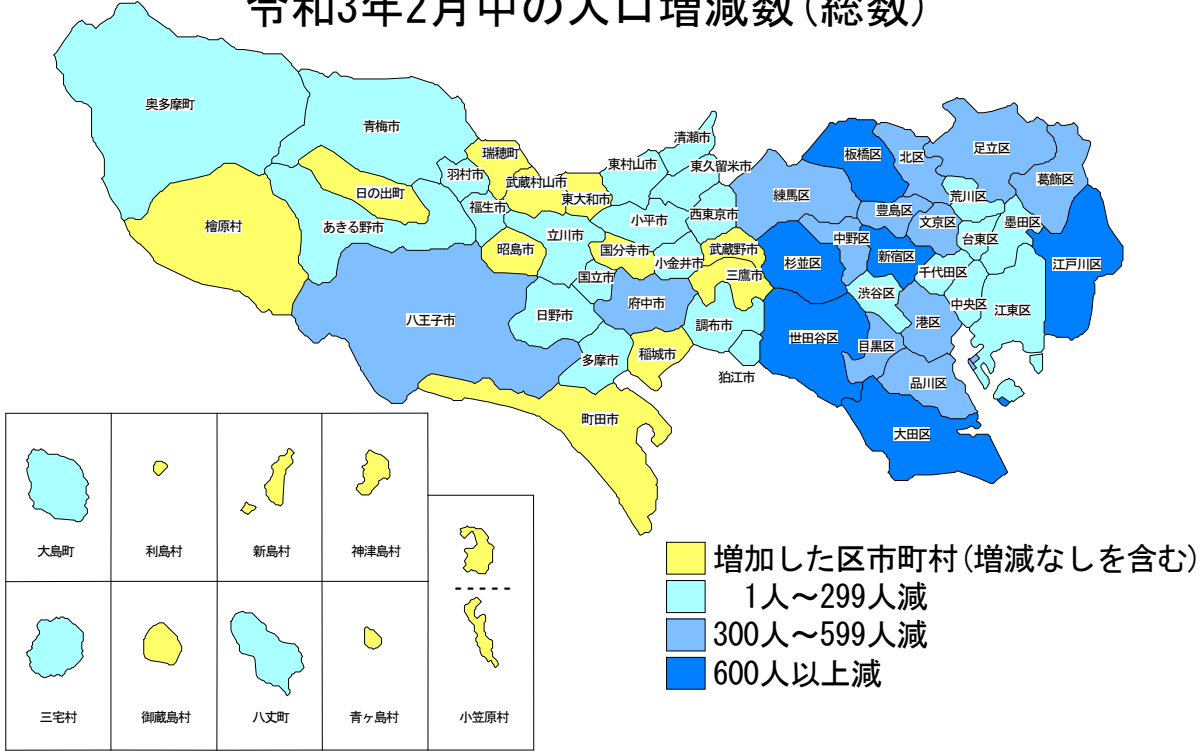

令和3年2月中の人口増減数(総数)