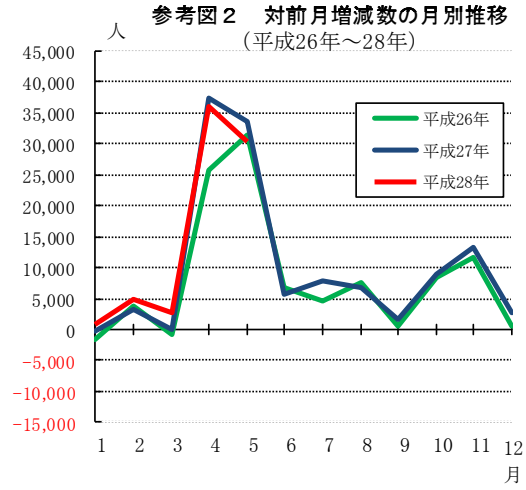

注) 本概要は、平成 27 年国勢調査人口（速報値）を基準として平成 28 年 5 月 26 日に公表したものです。なお、確報値により補正した人口は「過去の推計人口データ」に掲載しました。

平成 28 年 5 月 26 日
総務局

「東京都の人口（推計）」の概要（平成28年5月1日現在）

この推計人口は、平成27年10月1日現在の国勢調査人口（速報値）を基準とし、これに毎月の住民基本台帳人口の増減数を加えて推計した人口です。

人口総数	13,604,223人
対前月比	30,201人（増）
対前年同月比	121,334人（増）
男	6,706,066人
女	6,898,157人
世帯総数	6,778,836世帯（参考）

1 人口の動き

平成28年5月1日現在の東京都の人口は、推計で13,604,223人となった。地域別にみると、区部が9,349,687人、市部が4,170,299人、郡部が58,081人、島部が26,156人となっている。

前月と比べると、総数で30,201人（0.22%）増加している。その内訳を地域別にみると、区部は22,175人（0.24%）の増加、市部は7,633人（0.18%）の増加、郡部は55人（△0.09%）の減少、島部は448人（1.74%）の増加となっている。

2 区市町村の人口

(1)人口の多い区

1 世田谷区	908,960
2 練馬区	725,461
3 大田区	721,354
4 江戸川区	684,879
5 足立区	673,479