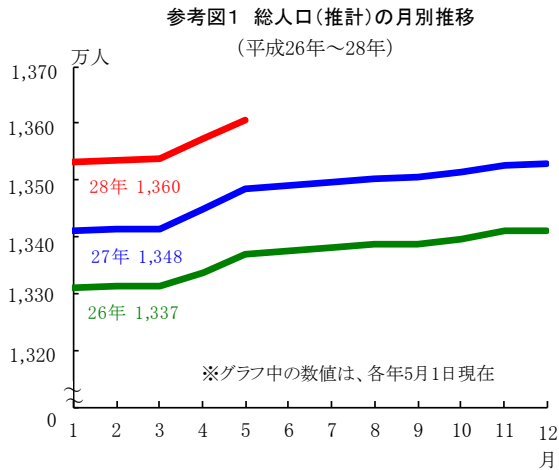

注) 本概要は、平成 27 年国勢調査人口（速報値）を基準として平成 28 年 5 月 26 日に公表したものです。なお、確報値により補正した人口は「過去の推計人口データ」に掲載しました。

平成 28 年 5 月 26 日
総務局

「東京都の人口（推計）」の概要（平成28年5月1日現在）

この推計人口は、平成27年10月1日現在の国勢調査人口（速報値）を基準とし、これに毎月の住民基本台帳人口の増減数を加えて推計した人口です。

人口総数	13,604,223人
対前月比	30,201人（増）
対前年同月比	121,334人（増）
男	6,706,066人
女	6,898,157人
世帯総数	6,778,836世帯（参考）

1 人口の動き

平成28年5月1日現在の東京都の人口は、推計で13,604,223人となった。地域別にみると、区部が9,349,687人、市部が4,170,299人、郡部が58,081人、島部が26,156人となっている。

前月と比べると、総数で30,201人（0.22%）増加している。その内訳を地域別にみると、区部は22,175人（0.24%）の増加、市部は7,633人（0.18%）の増加、郡部は55人（△0.09%）の減少、島部は448人（1.74%）の増加となっている。

2 区市町村の人口

(1)人口の多い区

1 世田谷区	908,960
2 練馬区	725,461
3 大田区	721,354
4 江戸川区	684,879
5 足立区	673,479