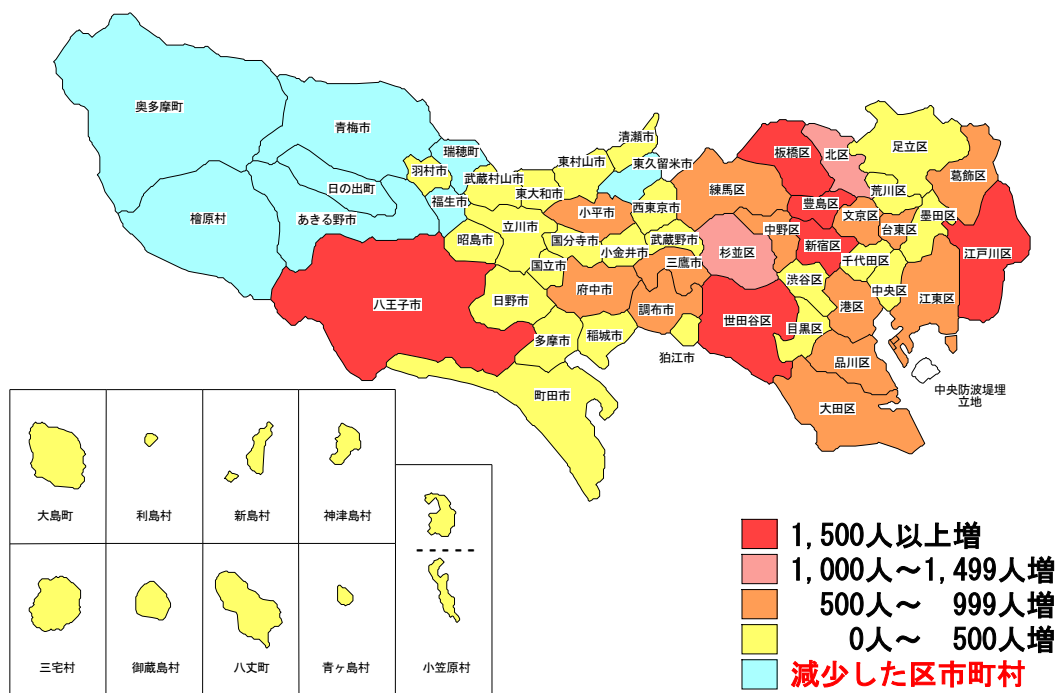

平成28年4月中の人口増減数(総数)