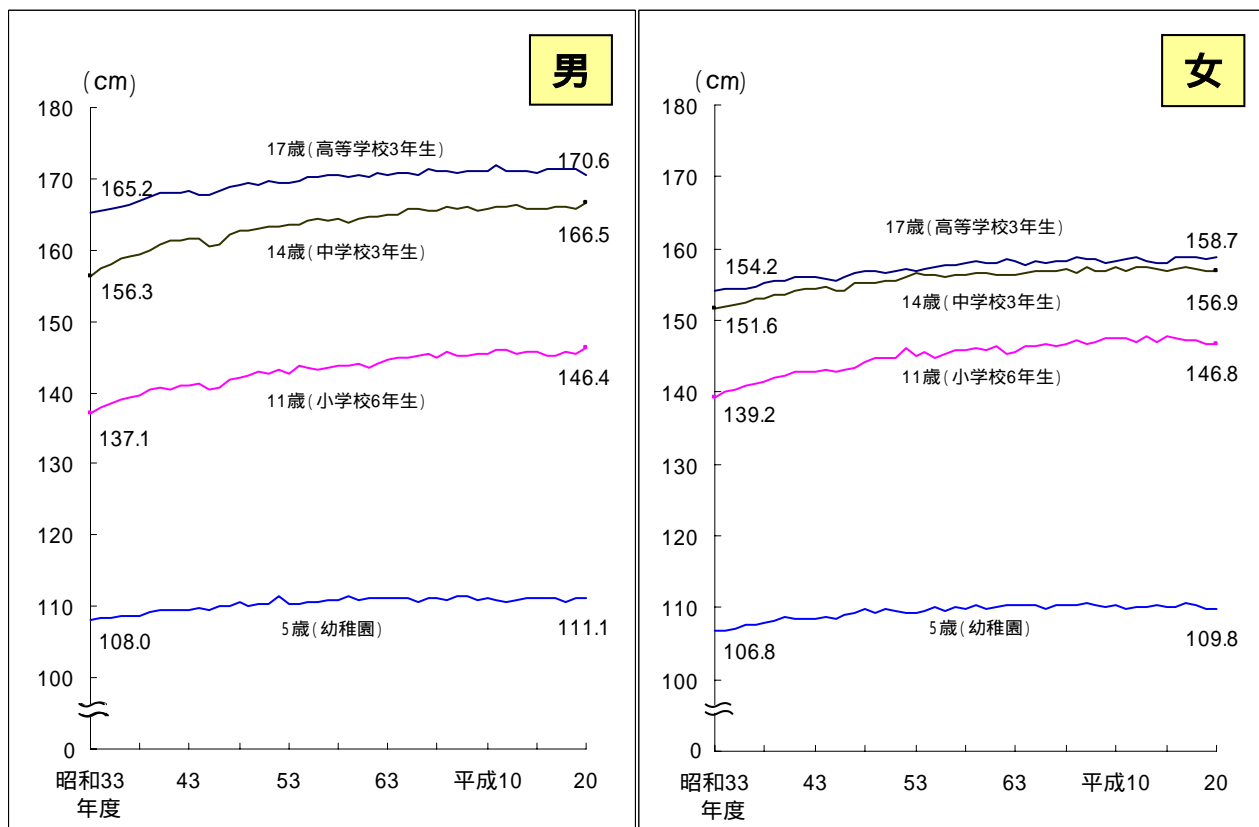

## 参考資料

### 身長の平均値の推移（昭和33年度～平成20年度）

### 体重の平均値の推移（昭和33年度～平成20年度）

## 座高の平均値の推移 (昭和33年度～平成20年度)