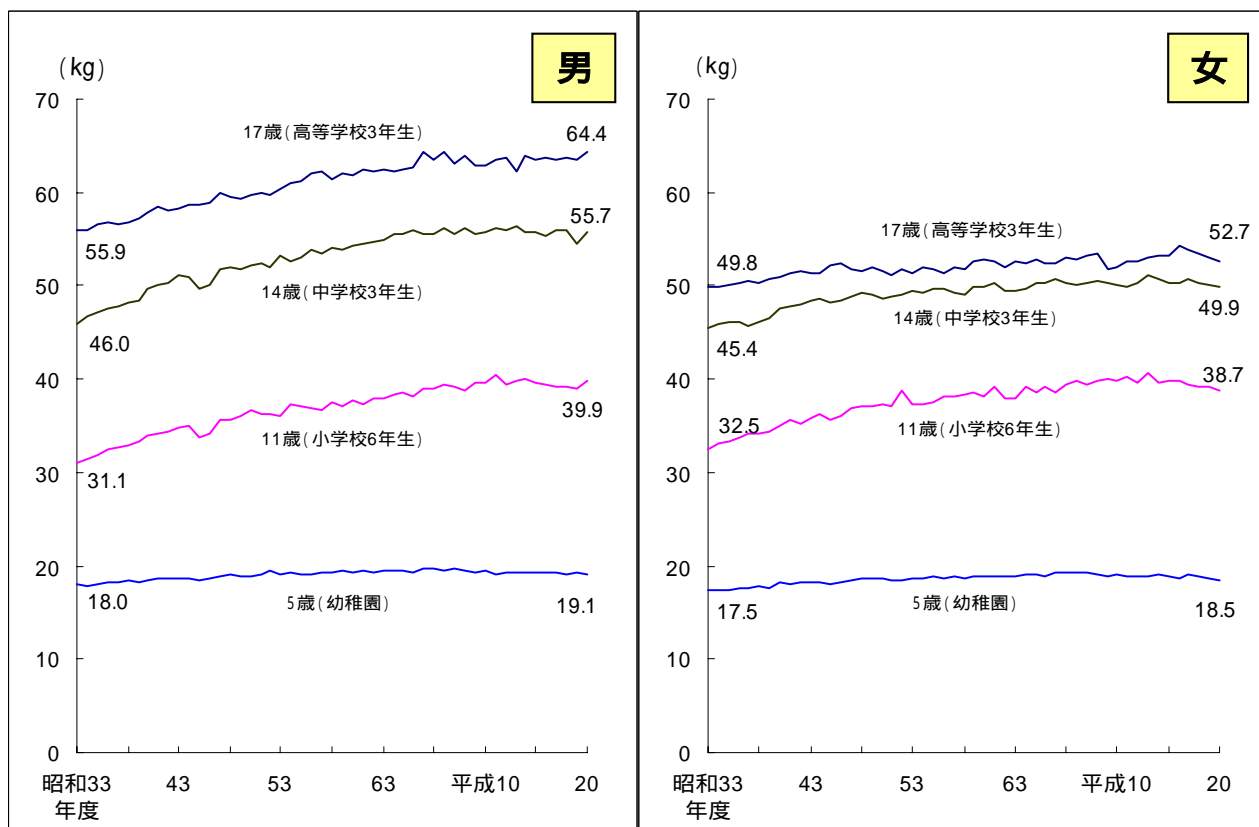

## 参考資料

### 身長の平均値の推移（昭和33年度～平成20年度）

### 体重の平均値の推移（昭和33年度～平成20年度）

## 座高の平均値の推移 (昭和33年度～平成20年度)