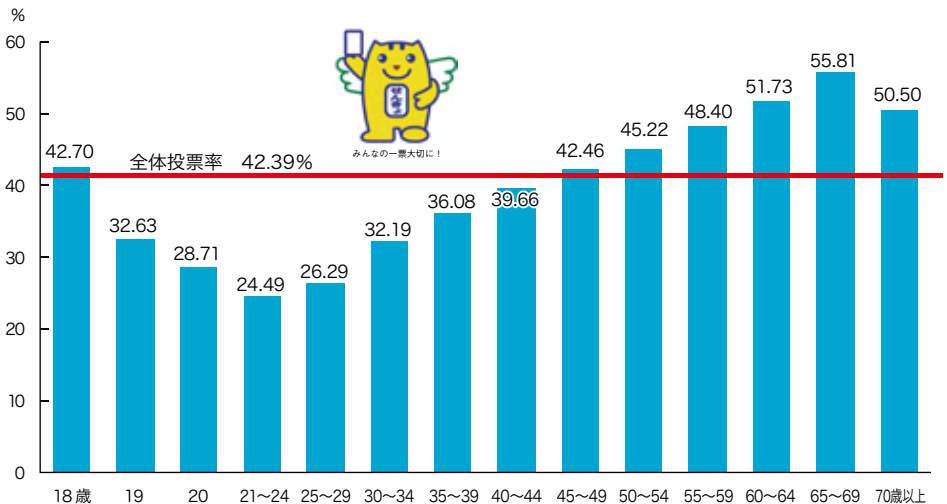

選挙

① 都知事選挙の投票者数と投票率の推移

資料 都総務局統計部「東京都統計年鑑」(都選挙管理委員会事務局提供資料)

② 都議会議員選挙年代別推定投票率(令和3年7月4日)

注) 全体投票率は確定値
資料 都選挙管理委員会ホームページ