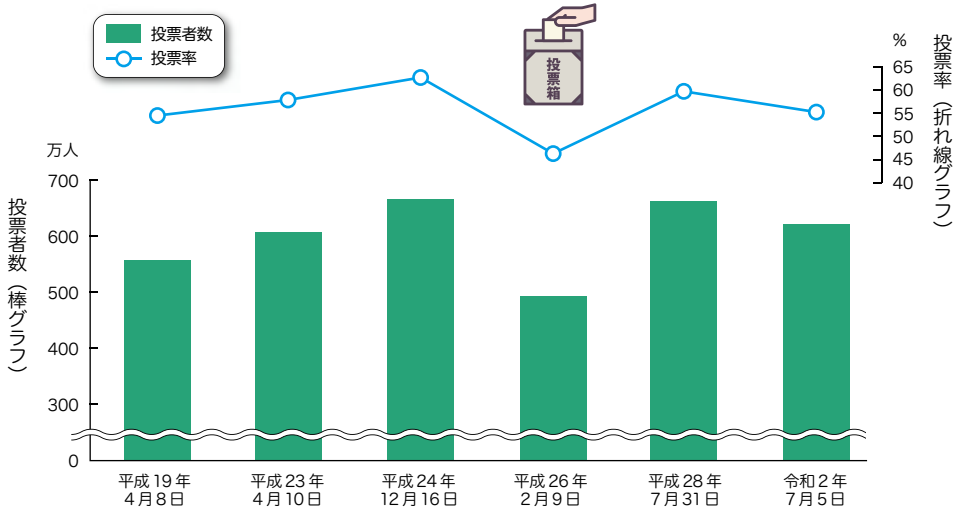

選挙

① 都知事選挙の投票者数と投票率の推移

資料 都総務局統計部「東京都統計年鑑」(都選挙管理委員会事務局提供資料)

② 都議会議員選挙年代別推定投票率(令和3年7月4日)

注) 全体投票率は確定値
資料 都選挙管理委員会ホームページ