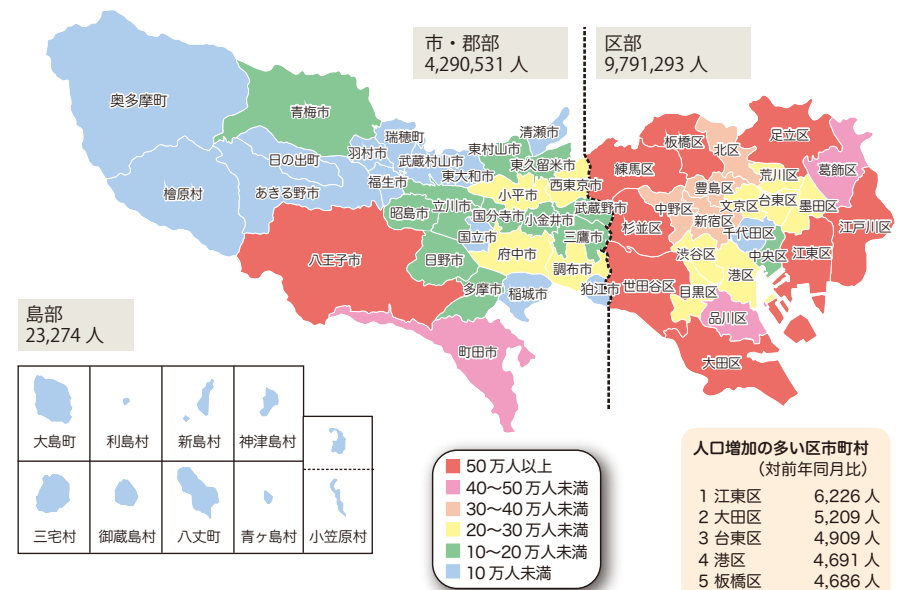

人口・世帯

① 人口ピラミッド(男女、年齢5歳階級別の人口の分布)

資料 総務省統計局「国勢調査報告」
総務省統計局ホームページ「国勢調査」

③ 年齢区分別人口の推移

資料 総務省統計局「国勢調査報告」
総務省統計局ホームページ「国勢調査」

② 地域(区・市・町村部)別人口及び都内世帯数の推移

資料 総務省統計局「国勢調査報告」
総務省統計局ホームページ「国勢調査」

④ 地域別人口(推計)(令和6年1月1日現在)

注) 島しょの縮尺は、他と異なる。
資料 都総務局統計部「東京都の人口(推計)」(令和6年1月1日現在)