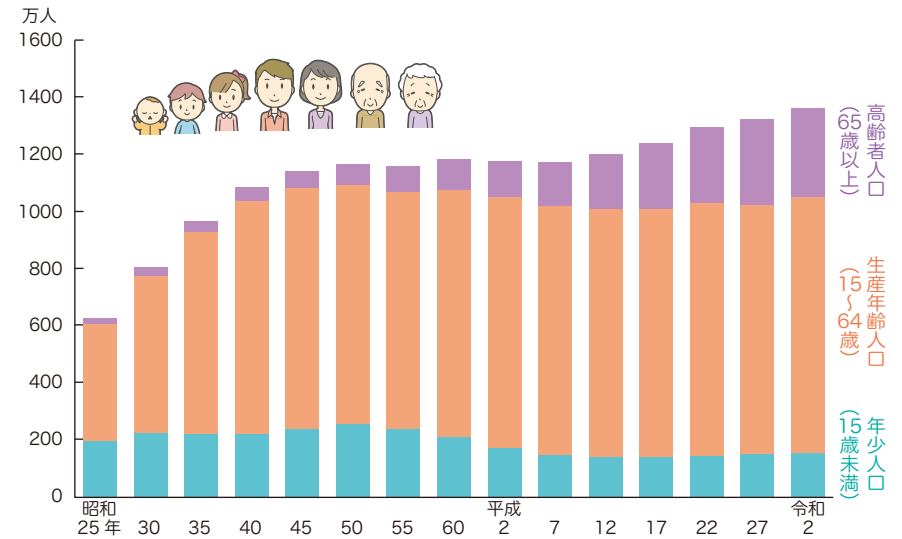

人口・世帯

① 人口ピラミッド(男女、年齢5歳階級別の人口の分布)

資料 総務省統計局「国勢調査報告」
総務省統計局ホームページ「国勢調査」

③ 年齢区分別人口の推移

資料 総務省統計局「国勢調査報告」
総務省統計局ホームページ「国勢調査」

② 地域(区・市・町村部)別人口及び都内世帯数の推移

資料 総務省統計局「国勢調査報告」
総務省統計局ホームページ「国勢調査」

④ 地域別人口(推計)(令和6年1月1日現在)

注) 島しょの縮尺は、他と異なる。
資料 都総務局統計部「東京都の人口(推計)」(令和6年1月1日現在)