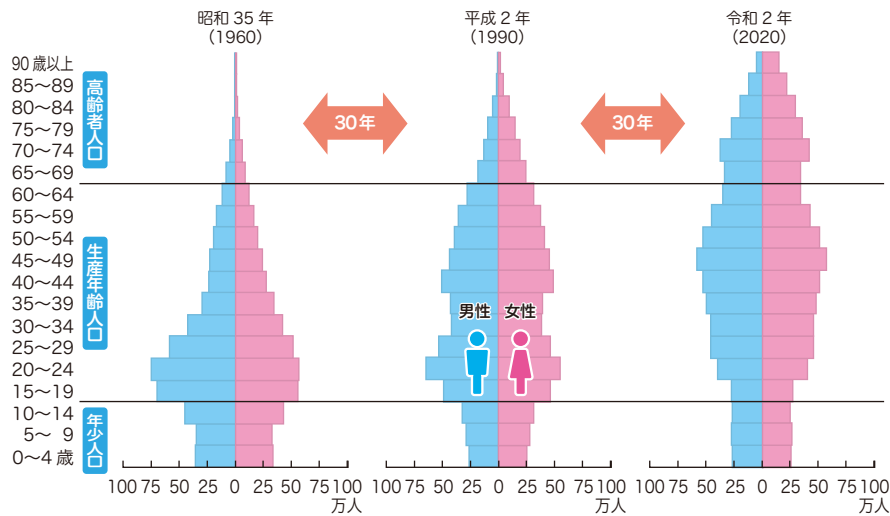

人口・世帯

① 人口ピラミッド(男女、年齢5歳階級別の人口の分布)

資料 総務省統計局「国勢調査報告」
総務省統計局ホームページ「国勢調査」

③ 年齢区分別人口の推移

資料 総務省統計局「国勢調査報告」
総務省統計局ホームページ「国勢調査」

② 地域(区・市・町村部)別人口及び都内世帯数の推移

資料 総務省統計局「国勢調査報告」
総務省統計局ホームページ「国勢調査」

④ 地域別人口(推計)(令和6年1月1日現在)

注) 島しょの縮尺は、他と異なる。
資料 都総務局統計部「東京都の人口(推計)」(令和6年1月1日現在)