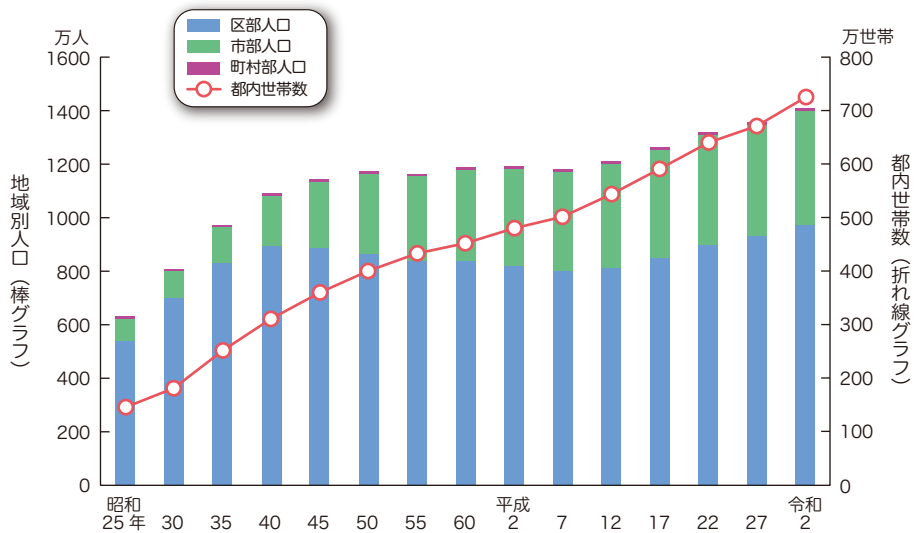

人口・世帯

① 人口ピラミッド(男女、年齢5歳階級別の人口の分布)

資料 総務省統計局「国勢調査報告」
総務省統計局ホームページ「国勢調査」

③ 年齢区分別人口の推移

資料 総務省統計局「国勢調査報告」
総務省統計局ホームページ「国勢調査」

② 地域(区・市・町村部)別人口及び都内世帯数の推移

資料 総務省統計局「国勢調査報告」
総務省統計局ホームページ「国勢調査」

④ 地域別人口(推計)(令和6年1月1日現在)

注) 島しょの縮尺は、他と異なる。
資料 都総務局統計部「東京都の人口(推計)」(令和6年1月1日現在)